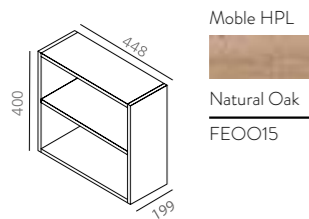

Codi **ESME**
 Preu 547 €

CONJUNT ARMARIS RANDA FLAT amb Laterals Vistos
 Fabricat en Tauler Mari.
 Acabat Roure Natural / Lluna Mirall

Codi **ARFIP-H180/ARFIP-H180/ARFIP-H180**
 Preu 2.822 €

C29. Decoratiu obert lateral
Preu: 427 €