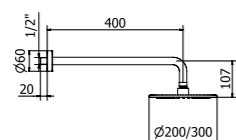

RUIXADOR PARET RODÓ BRAÇ DE 400 MM.

	PVP €
Ruixador 200 mm.	
CR00040400	183,00
LP00040400	206,00
CB00040400	328,00
GM00040400	328,00

Ruixador 300 mm.	
CR00040330	376,00
CB00040330	495,00
GM00040330	495,00