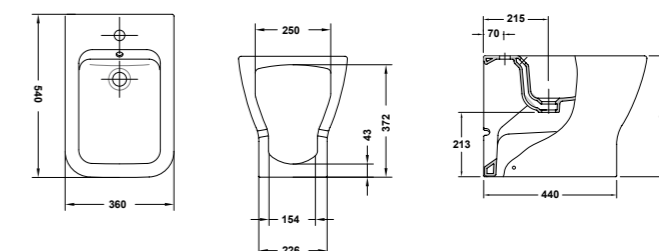

Bidet BTW de 54 x 36 cm Amb joc d'ancoratge	27360	258,00€
Tapa per a bidet	51650