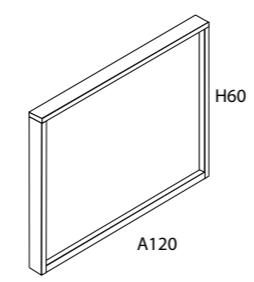

Codi **ESME**
Preu 547 €