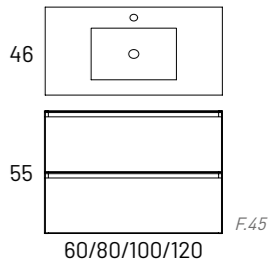

	60cm	80cm	100cm	120 2s
Moble Granada	243	267	297	334
Lavabo Flat	80	101	135	253
Mirall Loira	99			

*Tirador disponible en color alumini, blanc, negre i daurat.

Caixons soft close Extracció total Lacat Mat Acabat laminat Caixó Tèxtil