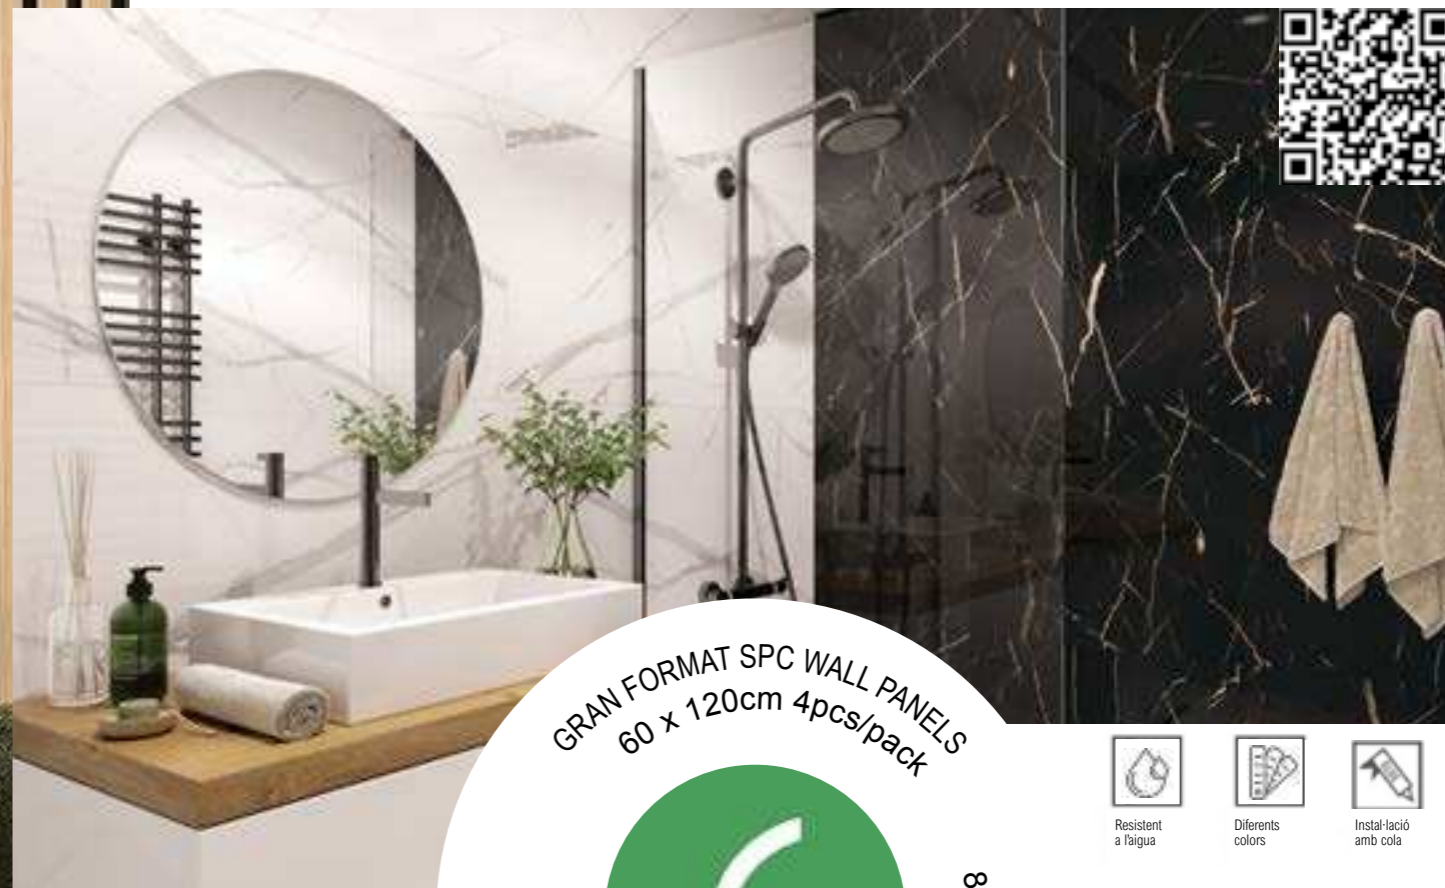

GRAN FORMAT SPC WALL PANELS
60 x 120cm 4pcs/pack