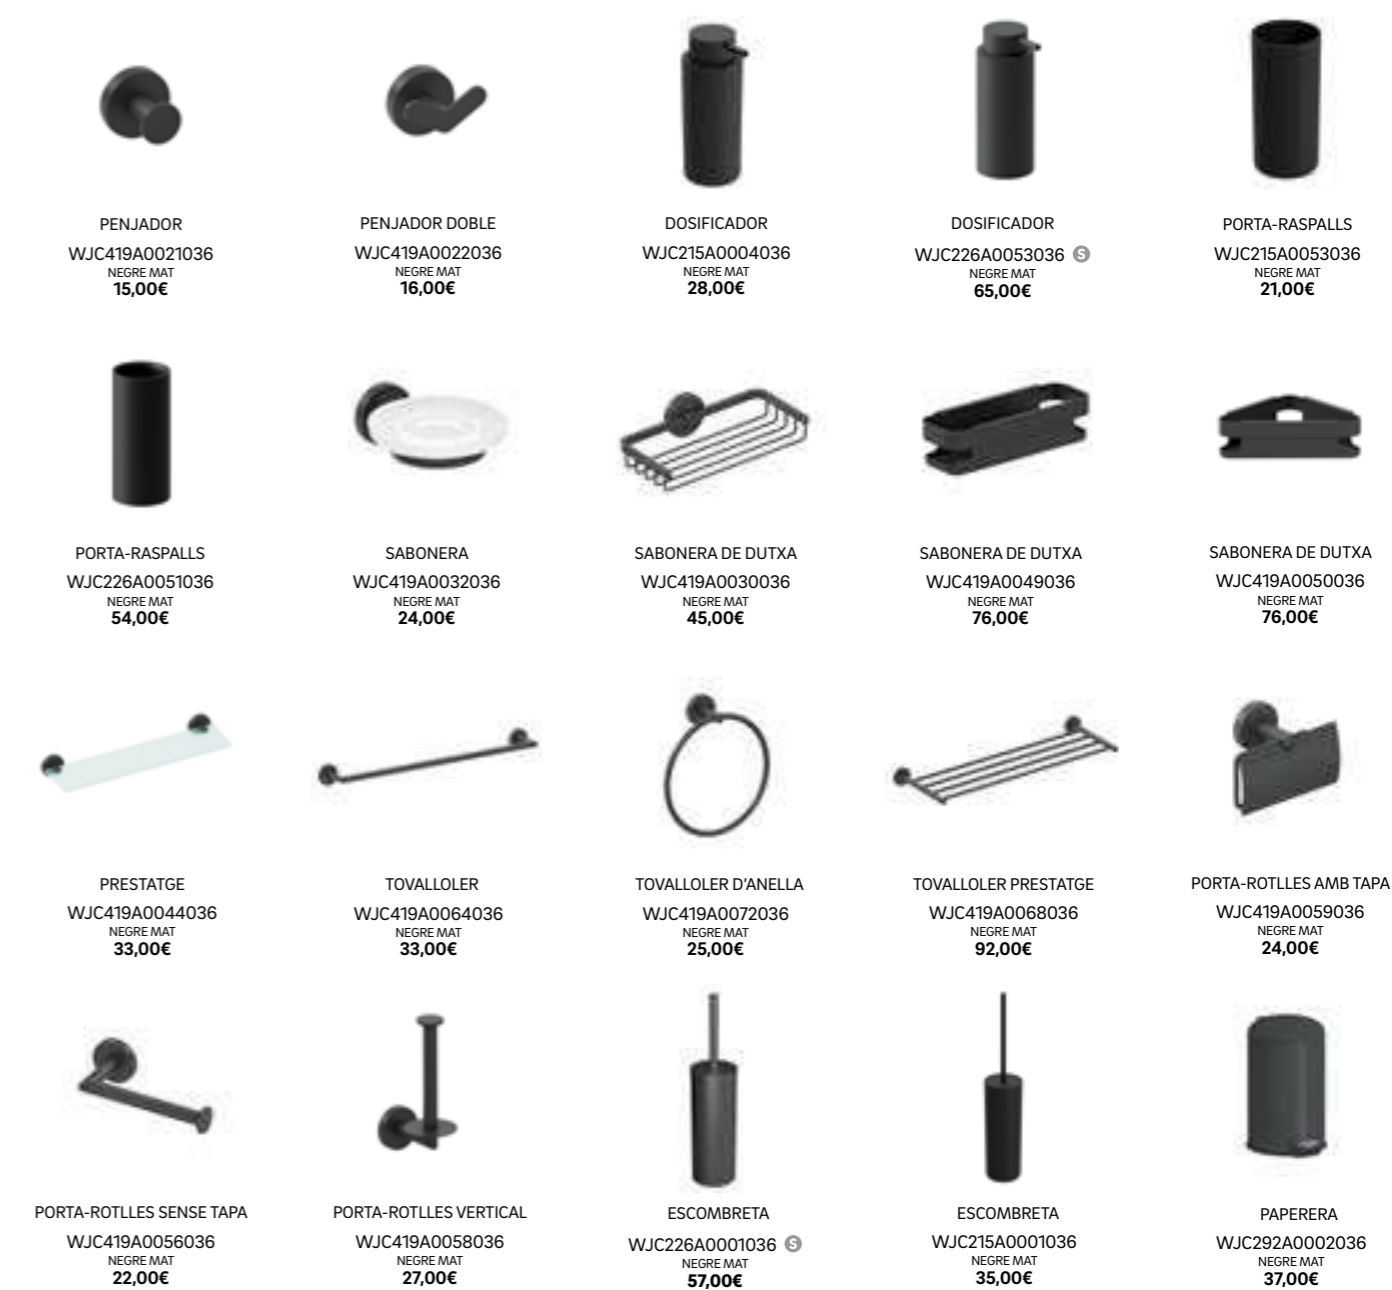

Fischer DuoPower
GERMAN DESIGN AWARD 2018

Video de instal·lació

Nous acabats

Acabats

NEO

Amb un estil pur i minimalista, la col·lecció Neo està pensada per a satisfer les necessitats del teu dia a dia en el bany. Disseny atemporal i net fabricat en Acer Inoxidable AISI 304. Perfecte per a suportar les condicions més adverses dins del bany.