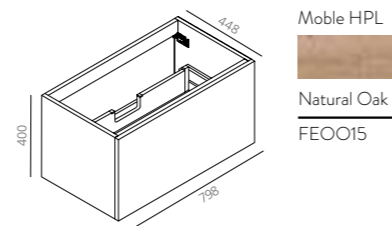

E590. Moon sense bisell + llum
Preu: 471 €