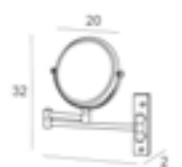

Plegat 24 cm
Desplegat 47 cm