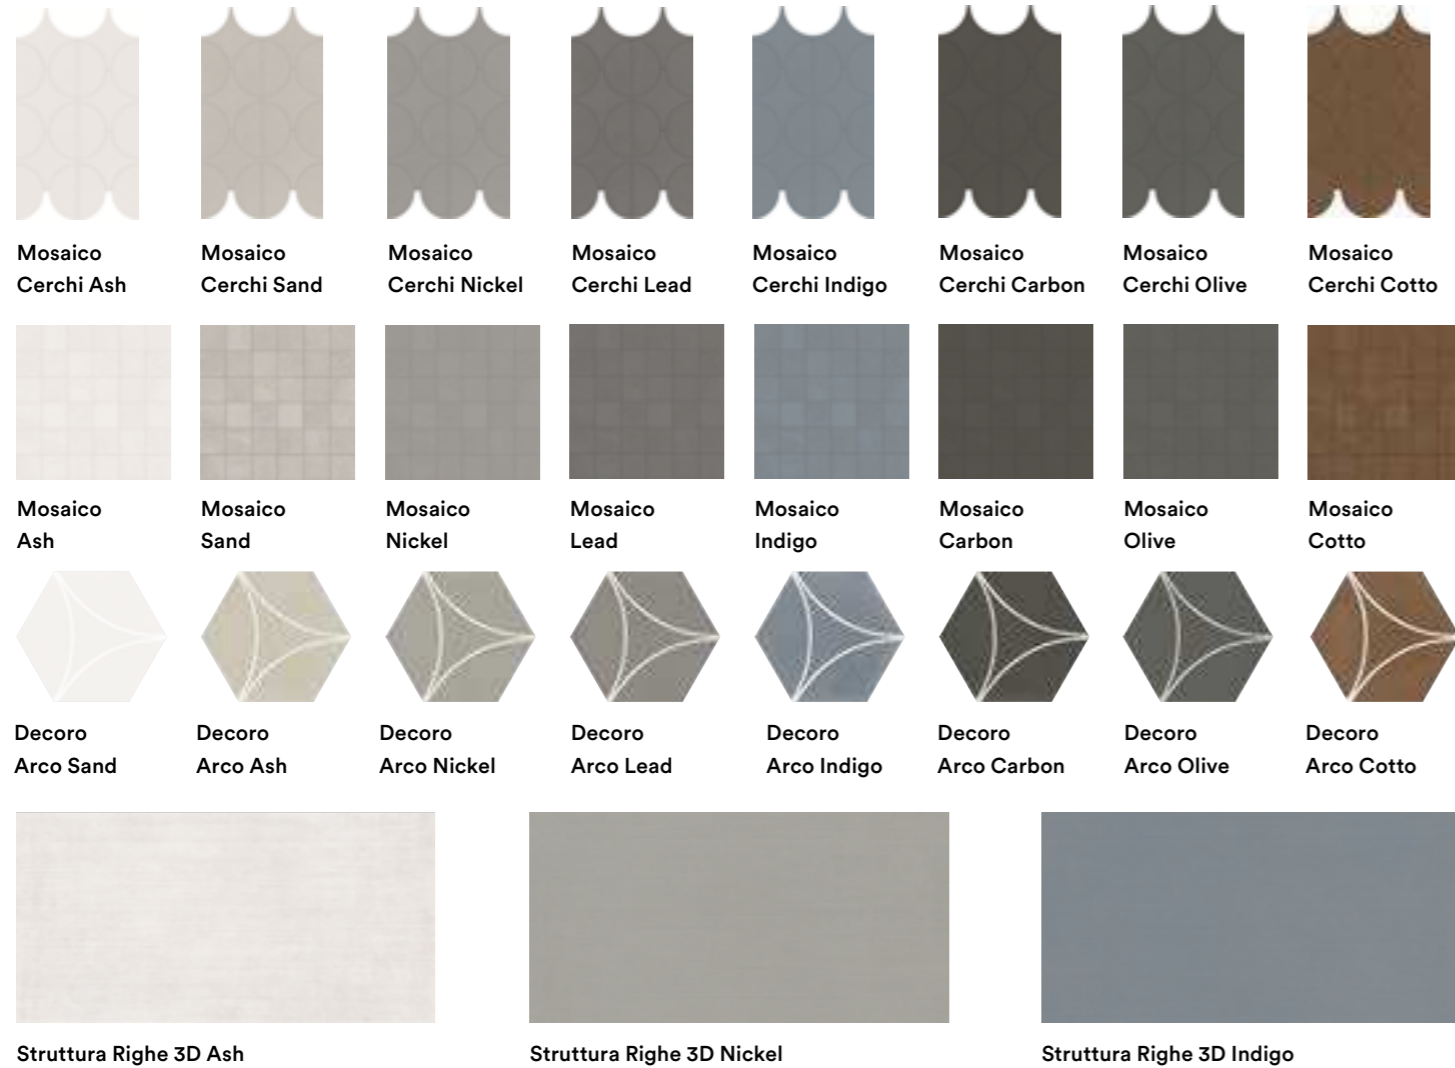

CONCRETE LOOK

Cementum

- Gres Porcelànic Fi Acolorit a Massa