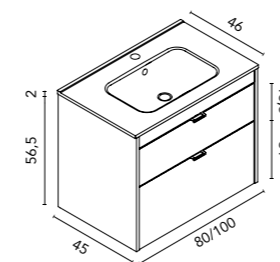

Logika · lavabo integrat

		NO18 Noguera Àrtic	BL26 Blanc Pure	AZ8 Blau Pure	VD19 Verde Pure	€
Set 80 2C	Moble + Lavabo	C0077495	C0077492	C0077493	C0077494	530
Set 100 2C	Moble + Lavabo	C0077507	C0077504	C0077505	C0077506	625

Tiradors inclosos.