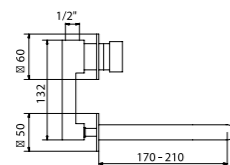

LP Llautó polit NE Negre mate OB Or brushed PVD CB Coure brushed PVD GM Gun metall PVD

2 VIES

MONOCOMANDAMENT

	PVP €
CR08503762	420,00
CR00040400	183,00
TOTAL	603,00

	PVP €
LP08503762	474,00
LP00040400	206,00
TOTAL	680,00

	PVP €
NE08503762	555,00
NE00040560	288,00
TOTAL	843,00

	PVP €
OB08503762	841,00
OB00040400	328,00
TOTAL	1.169,00

	PVP €
CB08503762	841,00
CB00040400	328,00
TOTAL	1.169,00

	PVP €
GM08503762	841,00
GM00040400	328,00
TOTAL	1.169,00

TERMOSTAT

	PVP €
CR08504762	563,00
CR00040400	183,00
TOTAL	746,00

	PVP €
LP08504762	638,00
LP00040400	206,00
TOTAL	844,00

	PVP €
NE08504762	741,00
NE00040560	288,00
TOTAL	1.029,00

	PVP €
OB08504762	1.067,00
OB00040400	328,00
TOTAL	1.395,00

	PVP €
CB08504762	1.067,00
CB00040400	328,00
TOTAL	1.395,00

	PVP €
GM08504762	1.067,00
GM00040400	328,00
TOTAL	1.395,00