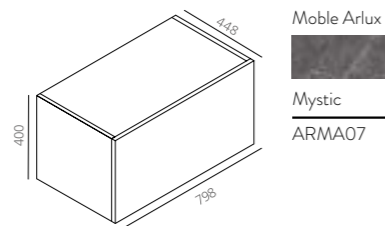

Taulell PIVSOLID
Natural Oak
FETE05

E590. Moon sense bisell + llum
Preu: 471 €