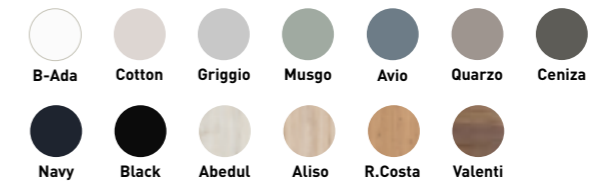

Caixons soft close   Extracció parcial   Lacat Mat   Acabat laminat   Caixó Tèxtil

	60cm	80cm	100cm	120 2s
Moble Granada	243	267	297	334
Lavabo Flat	80	101	135	253
Mirall Loira	99			

*Tirador disponible en color alumini, blanc, negre i daurat.