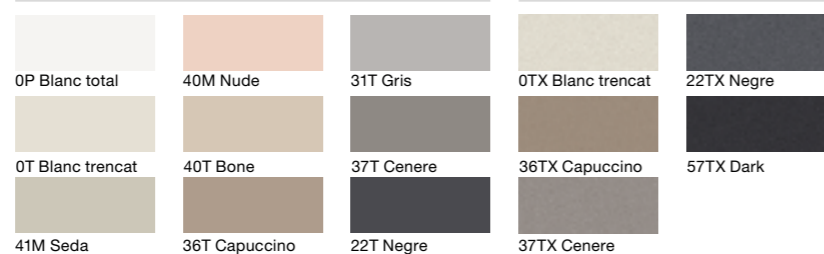

Preus sense IVA.

REIXETA

Textura llís. Mateix color que plat.

Reixeta esquerra Reixeta dreta

COLORS FIORA

MULTICOLOR TX: +10€

+20%

Colori RAL/NCS