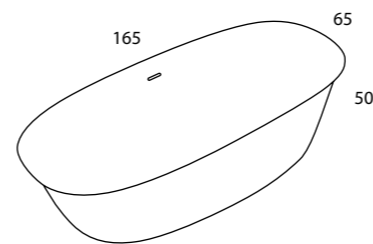

BANYERA MOD / DESAIGÛE
Fabricat en solid surface.
Acabat Blanc

Codi MOD
Preu 3.744 €
Preu Desaigüe 180 €