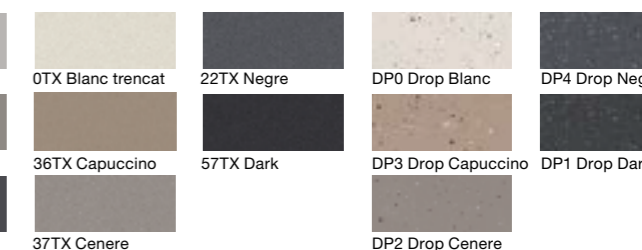

Preus sense IVA.

Angular (cm)	80	90	100
80	315€	-	-
90	-	385€	-
100	-	-	455€

Pentagonal (cm)	100
100	455€

Preus sense IVA.

Preus sense IVA.

COLORS FIORA

MULTICOLOR TX / DROP +10€

+20%