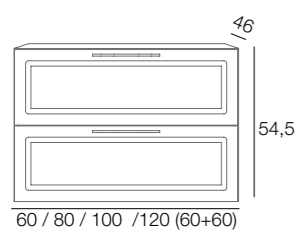

Blau Navy Mat · **AZ6M**

Antracita Brillant · **GR16B**

Negre Mat · **NG3M**

Sèrie Seul

ACABATS DISPONIBLES

Laques premium color mat

MIDES I PREUS

Conjunt amb	60	80	100	120 (60+60)
Lavabo ceràmic centrat	395€	440€	505€	638€
Top Melamina 16 mm	384€	456€	503€	764€