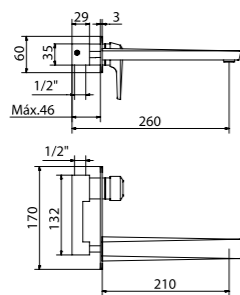

MONOCOMANDAMENT LAVABO ENCASTAR

	PVP €
CR11507611	274,00
NE11507611	420,00
OB11507611	461,00
CB11507611	461,00
Amb vàlvula clic clack universal	
CR11507619	292,00
NE11507619	457,00
OB11507619	529,00
CB11507619	529,00

Broc 210 mm. Cartutx llautó