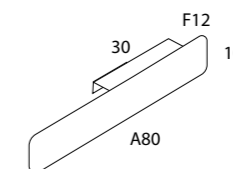

Codi ACTOES-80
Preu 159 €