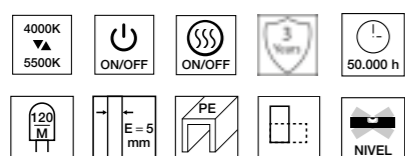

MIRALLS LED

OVAL

	7067	365€
70 x 100	Lm: 1800 W: 16