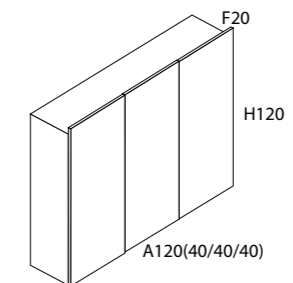

CONJUNT ARMARIS / ENCIMERA / ENTRE PARETS SENSE REGLETES
Fabricat en HPL MÀRMOL.
Acabat Onice Venato
Apertura Ungler Superior

Codi AWFIP-H120/ AWFIP-H120/ AWFIP-H120 / ENFLATHPM-F20
Preu 1.857 €
Preu Encimera 252 €