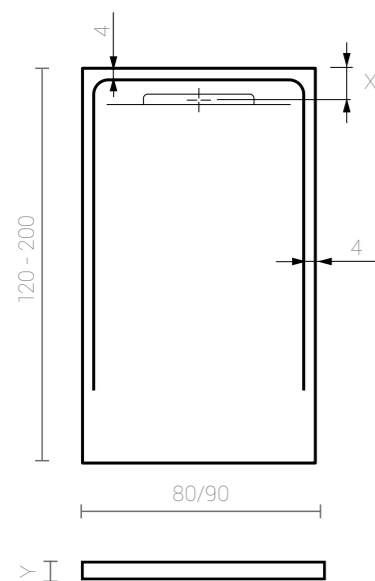

DADES TÈCNIQUES

Alçada (Y) i desguàs (X) variable depenent del llarg del plat.

LLARG 120 cm = Y 2,8 cm = X 9,5 cm

LLARG 140 cm = Y 3 cm = X 10 cm

LLARG 160 cm = Y 3,2 cm = X 10 cm

LLARG 180 cm = Y 3,5 cm = X 10,5 cm