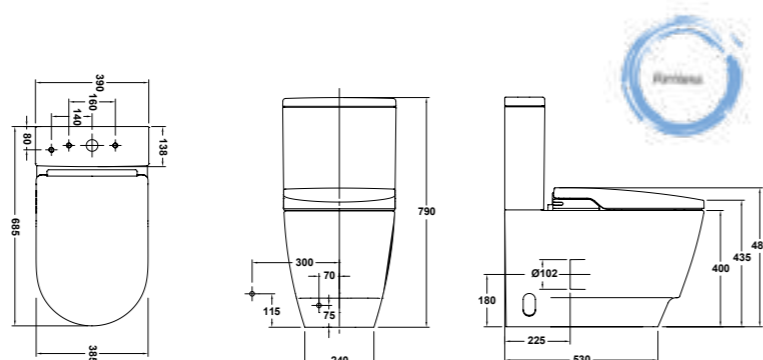

Seient e-bidet.

Inodor suspès rimless de 56x38,5 cm amb sortida horitzontal.
Seient amb e-bidet
Accessoris d'instal·lació inclosos.
Possibilitat d'instal·lació amb suport mural Gala-Innova.

72010 **2.075,00€**