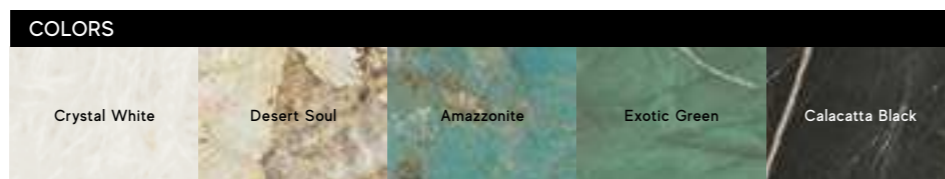

MARVEL GALA

WEBSITE >
DESCOBREIX MÉS