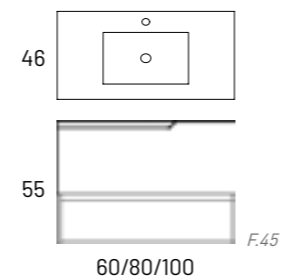

60cm	80cm	100cm
Moble Eleven	189	205	229
Lavabo Flat	80	101	135
Mirall Sevilla 80	48		

Caixons soft close
Extracció parcial
Lacat Mat
Acabat laminat
Caixó Tèxtil

	60cm	80cm	100cm	120cm
Moble Nomad	253	280	322	356
Encimera Nomad	125	137	164	175
Lavabo Colors	181			
Mirall Loira LED	233