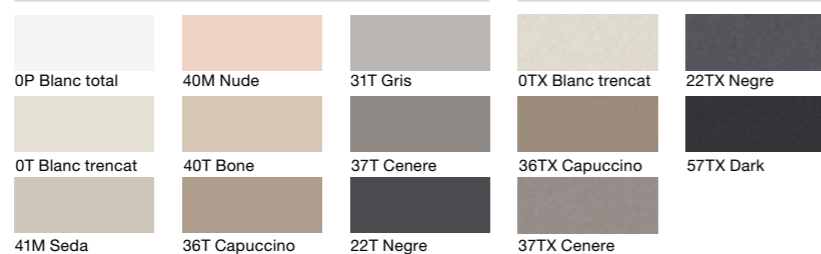

COLORS FIORA