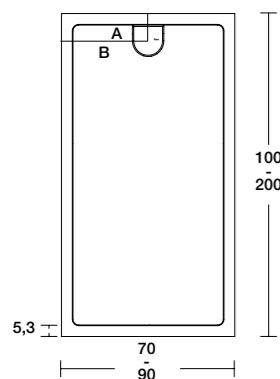

CARACTERÍSTIQUES

Extraplà amb desguàs ocult