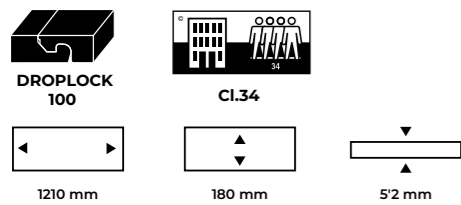

PROPIETATS

- ✓ Classe d'ús 34
- ✓ Gruix de 5'2 mm
- ✓ Capa d'ús 0'55
- ✓ Ús residencial i comercial