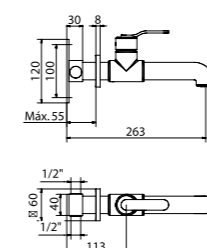

MONOCOMANDAMENT LAVABO
FRONTAL

	PVP €
CR57507080	333,00
LP57507080	333,00
CB57507080	533,00
GM57507080	533,00
Amb vàlvula clic clack universal	
CR57507081	354,00
LP57507081	354,00
CB57507081	600,00
GM57507081	600,00

Cartutx llautó