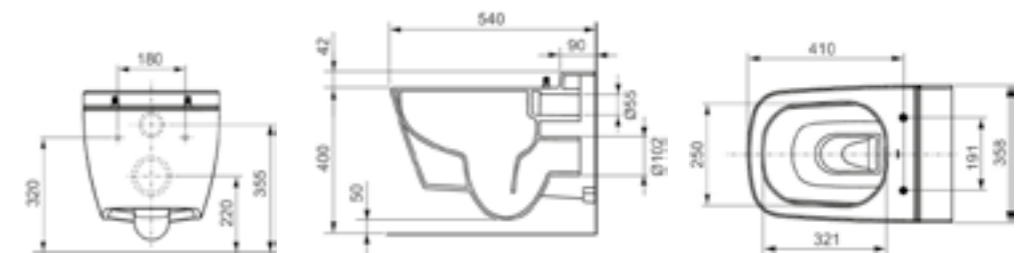

TECEone Inodor amb funció de rentat aigua freda

Inodor rimless (sense vores interior) amb funció de dutxa integrada per garantir un còmode rentat de la zona íntima. La funció de dutxa actua sense electricitat, utilitzant les connexions d'aigua freda disponibles.

TECEOne

REF. 9.700.201

774,09