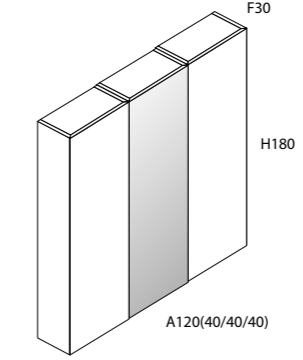

Codi **ARFIP-H180/ARFIP-H180/ARFIP-H180**
Preu 2.822 €