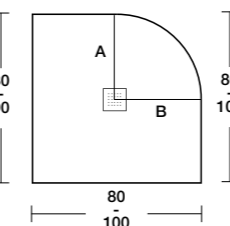

CARACTERÍSTIQUES

Extraplà amb desguàs ocult

REIXETES

Mateix color i textura que plat.

PVP

Mesures (cm)	100	120	140	150	160	170	180	200
70	415€	470€	515€	555€	585€	625€	650€	775€
80	460€	505€	590€	620€	655€	700€	745€	860€
90	490€	570€	685€	745€	800€	855€	915€	1.055€

Preus sense IVA.

COLORS FIORA

MULTICOLOR TX: +10€

+20%

Colori RAL/NCS

LASTRA

CARACTERÍSTIQUES

Extraplà Rectangular

Quadrat

Angular

Ràdio: 55 cm (corba italiana)

Pentagonal

ADAPTABILITAT

Alteració de mida o forma: 35€/plat
Emmarcat a mida: 0,88€/cm

REIXETES

Reixeta 01 Reixeta 02

Inox, Color o Textura i color.

PVP

Mesures (cm)	80	90	100	110	120	130	140	150	160	170	180	190	203
70	-	310€	345€	370€	385€	400€	435€	465€	500€	570€	555€	655€	650€
75	-	-	365€	-	400€	-	-	490€	-	-	590€	-	690€
80	315€	-	380€	400€	420€	460€	485€	520€	555€	610€	630€	700€	730€
90	-	385€	405€	435€	475€	510€	570€	620€	670€	755€	780€	865€	885€
100	-	-	455€	-	530€	-	-	675€	-	-	845€	-	960€
110	-	-	-	495€	-	-	-	735€	-	-	925€	-	-
120	-	-	-	-	610€	-	-	-	-	-	-	-	-

Preus sense IVA.

Angular (cm)	80	90	100
80	315€	-	-
90	-	385€	-
100	-	-	455€

Pentagonal (cm)	100
100	455€

Preus sense IVA.

Preus sense IVA.

COLORS FIORA

MULTICOLOR TX / DROP +10€

+20%

Colori RAL/NCS