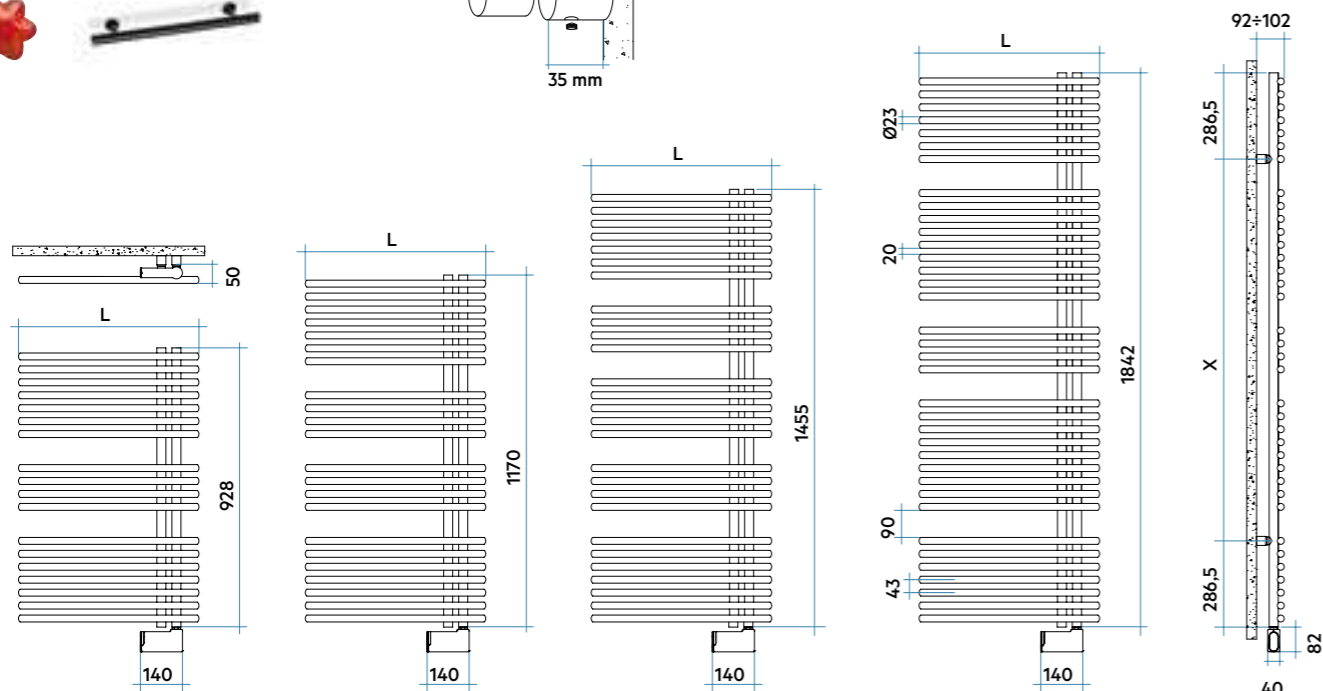

El radiador se subministra sempre amb la resistència instal·lada al costat DRET.
FUNKY_S ELÈCTRIC NO ÉS REVERSIBLE.

Accessoris recomanats

Hang Up

Disponible únicament amb col·lectors a la dreta

FUNKY_S ELÈCTRIC
Alçada 1455 mm, Amplada 600 mm.
Color Ivori (Cód. 02) Sèrie Classic
amb Resistència WiFi (Mod. E).