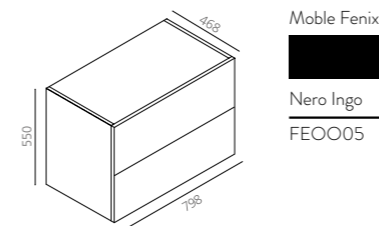

Taulell con lavabo OLIMPO
Preu: 1.393 €