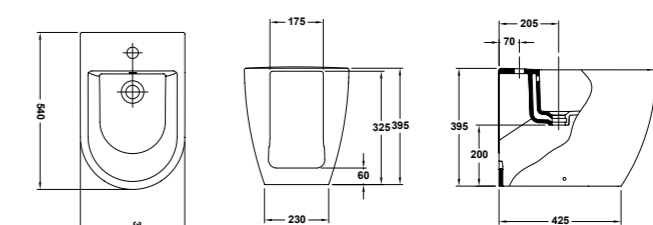

Seient esmorteït Slim envoltant

51696

Bidet BTW de 54 x 36 cm
Amb joc d'ancoratge

09360   **222,50€**