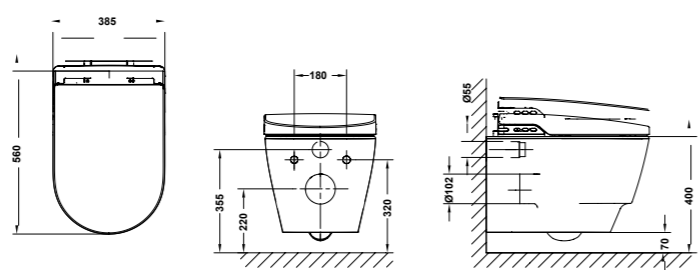

Seient e-bidet.

Inodor suspès rimless de 56x38,5 cm amb sortida horitzontal.
Seient amb e-bidet
Accessoris d'instal·lació inclosos.
Possibilitat d'instal·lació amb suport mural Gala-Innova.

72010 **2.075,00€**