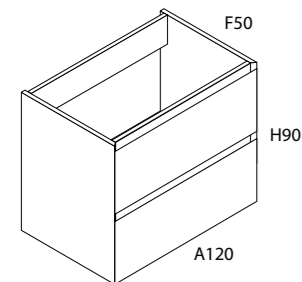

Codi **RM2C-H90**
Preu 1.756 € (Sin Cajones Interiores)