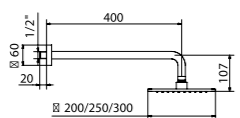

ARTIK

L'exquisedesa més elevada