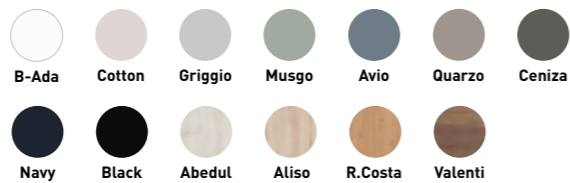

60cm	80cm	100cm
Moble Eleven	189	205	229
Lavabo Flat	80	101	135
Mirall Sevilla 80	48		

Caixons soft close
Extracció parcial
Lacat Mat
Acabat laminat
Caixó Tèxtil

	60cm	80cm	100cm	120cm
Moble Nomad	253	280	322	356
Encimera Nomad	125	137	164	175
Lavabo Colors	181			
Mirall Loira LED	233