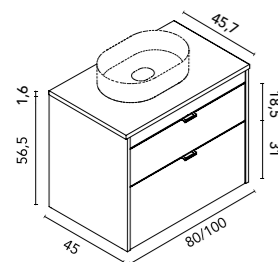

Logika · lavabo sobre taulell

		NO18 Noguera Àrtic	BL26 Blanc Pure	AZ8 Blau Pure	VD19 Verde Pure	€
Set 80 2C	Moble + Taulell	C0077519	C0077516	C0077517	C0077518	489
Set 100 2C	Moble + Taulell	C0077531	C0077528	C0077529	C0077530	525

Tiradors inclosos. Lavabo no inclòs als conjunts.