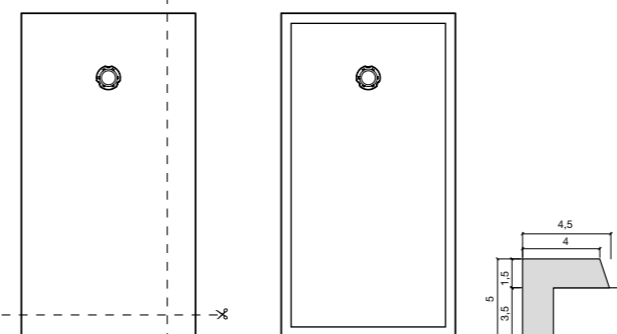

Quadrat

Angular

Ràdio: 55 cm (corba italiana)

Pentagonal

ADAPTABILITAT

Alteració de mida o forma: 35€/plat
Emmarcat a mida: 0,88€/cm

REIXETES

Reixeta 01 Reixeta 02