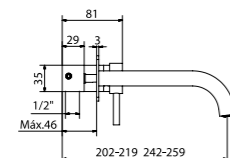

LP Llautó polit NE Negre mate OB Or brushed PVD CB Coure brushed PVD GM Gun metall PVD

2 VIES

MONOCOMANDAMENT

	PVP €
CR08503762	420,00
CR00040400	183,00
TOTAL	603,00

	PVP €
LP08503762	474,00
LP00040400	206,00
TOTAL	680,00

	PVP €
NE08503762	555,00
NE00040560	288,00
TOTAL	843,00

	PVP €
OB08503762	841,00
OB00040400	328,00
TOTAL	1.169,00

	PVP €
CB08503762	841,00
CB00040400	328,00
TOTAL	1.169,00

	PVP €
GM08503762	841,00
GM00040400	328,00
TOTAL	1.169,00

TERMOSTAT

	PVP €
CR08504762	563,00
CR00040400	183,00
TOTAL	746,00

	PVP €
LP08504762	638,00
LP00040400	206,00
TOTAL	844,00

	PVP €
NE08504762	741,00
NE00040560	288,00
TOTAL	1.029,00

	PVP €
OB08504762	1.067,00
OB00040400	328,00
TOTAL	1.395,00

	PVP €
CB08504762	1.067,00
CB00040400	328,00
TOTAL	1.395,00

	PVP €
GM08504762	1.067,00
GM00040400	328,00
TOTAL	1.395,00