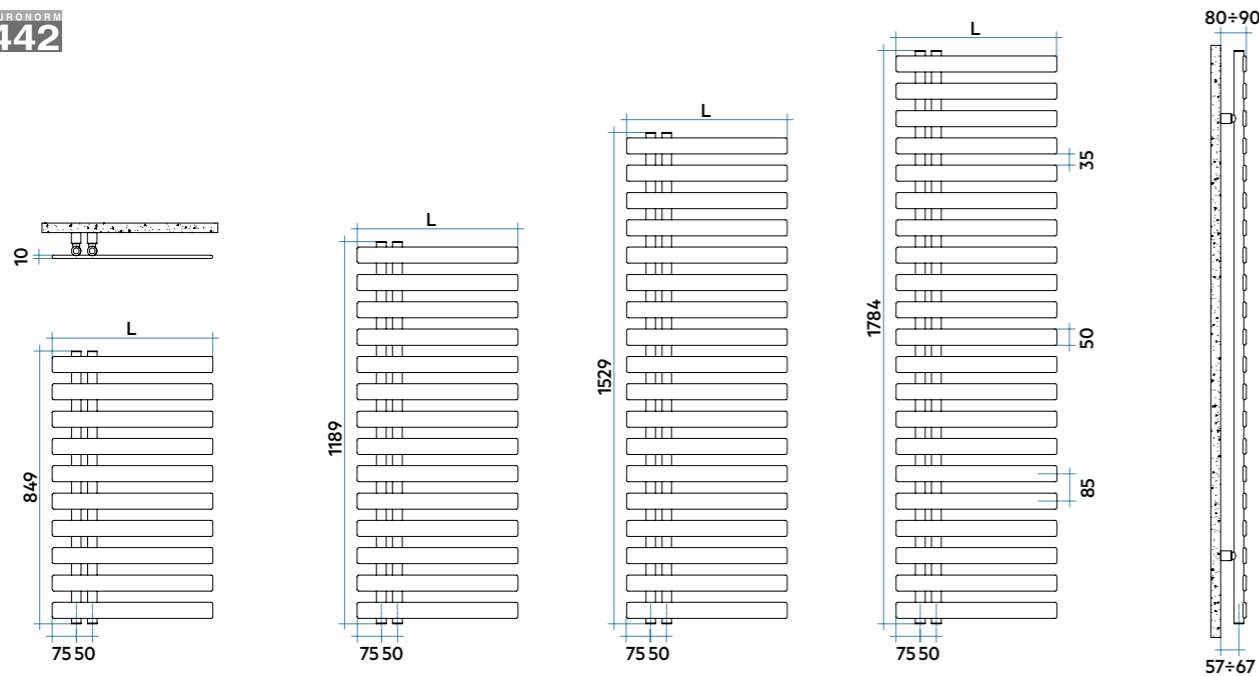

KALIMBA

IRSAP

Model	Codi	Alçada	Amplada	Entre eixos	QnΔT=50°C	QnΔT=40°C	QnΔT=30°C	Preu €	Pes	Capaç.	Expon. n	Resist. func. mixte
		H mm	L mm	L' mm	Watt	Watt	Watt	Blanc	Kg	lt		Watt (*)
849	CHS050B 01 •	849	500	50	367	280	151	340	6,8	2,6	1,210	400
	10 Tubs CHS060B 01 •	849	600	50	415	313	164	359	7,8	3,0	1,260	400
1189	CHM050B 01 •	1189	500	50	484	368	196	405	9,4	3,7	1,230	400
	14 Tubs CHM060B 01 •	1189	600	50	548	411	213	425	10,9	4,2	1,290	400
1529	CHL050B 01 •	1529	500	50	606	454	235	523	12,0	4,7	1,290	700
	18 Tubs CHL060B 01 •	1529	600	50	687	518	271	542	13,9	5,4	1,270	700
1784	CHE050B 01 •	1784	500	50	704	535	285	614	14,0	5,6	1,230	700
	21 Tubs CHE060B 01 •	1784	600	50	797	600	314	634	16,2	6,3	1,270	700

Per a ΔT diferents dels expressats a la taula utilitzar la fórmula: Q=Qn (ΔT / 50)ⁿ

01 = Codi color Blanc Estàndard

- Lliurament immediat color Blanc Estàndard (Cod. 01).

(*) Kalimba està disponible també en versió mixta, sol·licitant a part una resistència de la potència indicada a la taula de preus.

Característiques

- Radiador tovalloler en acer.
- Col·lectors rodons Ø30 mm.
- Elements horitzontals ovalats de 50 x 10 mm.
- Profunditat: 50 mm.
- Rosques 1/2" gas dreta.
- Pressió màxima de feina: 4 bar.
- Temperatura màx. admesa: 95°C.

El preu inclou

- 2 Purgadors manuals de 1/2".
- Suports per a paret en el mateix color del radiador.

No instal·lar a zona de dutxes

CE 16
EN442-1

EURO NORM
EN 442

Accessoris recomanats

Kits vàlvules
Bitub 50 mm, Bitub diseny, Monotub

Cobretubs

Resistències elèctriques

KALIMBA

Alçada 1784 mm, amplada 500 mm.
Color Negre Satinat (Cód. 30) Sèrie Especial