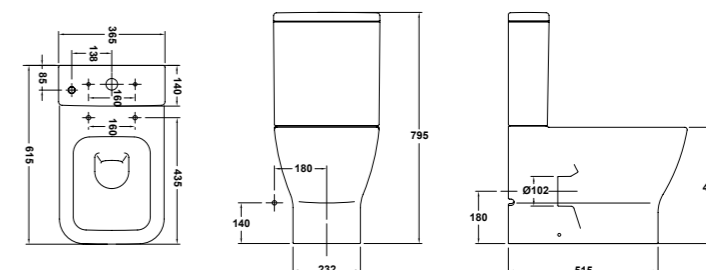

DESCRIPCIÓ	REFERÈNCIA	PREU
Inodor per a tanc sota BTW Compact 61,5 x 36 cm Amb sortida dual i joc d'ancoratge Per a instal·lació amb sortida vertical és necessari colze Per a instal·lació amb sortida horitzontal no cal colze	27160	500,00€
Tanc baix amb tapa i mecanisme de doble polsador 4,5/3 litres Alimentació inferior esquerra	27558	
Seient fix	51640