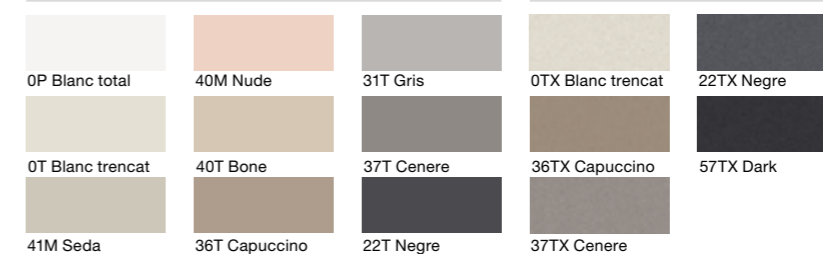

COLORS FIORA

MULTICOLOR TX: +10€

+20%

Colori RAL/NCS