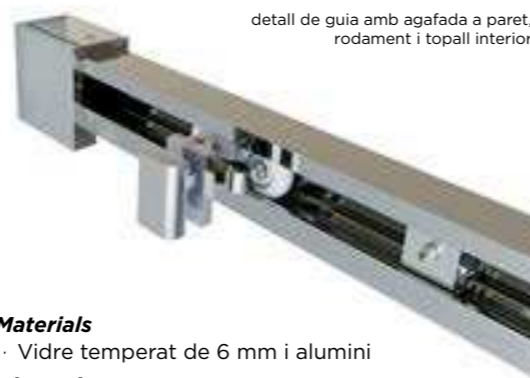

Acabats

- Alt brillantor
- Lacat negre mat

detall de guia amb agafada a paret, rodament i topall interior

Materials

- Vidre temperat de 6 mm i alumini

Dimensions

- Alçada estàndard de dutxa 198,5 cm
- Alçada màxima 220 cm
- Amplada màxima de porta 90 cm

Mesures fins (cm)	100	110	120	130	140	150	160	170	180
Transparent	461 €	480 €	498 €	516 €	535 €	553 €	520 €	536 €	553 €
Decorats glassinox	529 €	546 €	562 €	579 €	595 €	612 €	629 €	646 €	662 €