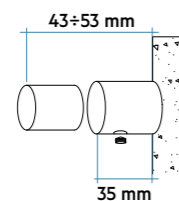

El radiador se subministra sempre amb la resistència instal·lada al costat DRET.
FUNKY_S ELÈCTRIC NO ÉS REVERSIBLE.

Accessoris recomanats

Hang Up

Disponible únicament amb col·lectors a la dreta

FUNKY_S ELÈCTRIC
Alçada 1455 mm, Amplada 600 mm.
Color Ivori (Cód. 02) Sèrie Classic
amb Resistència WiFi (Mod. E).