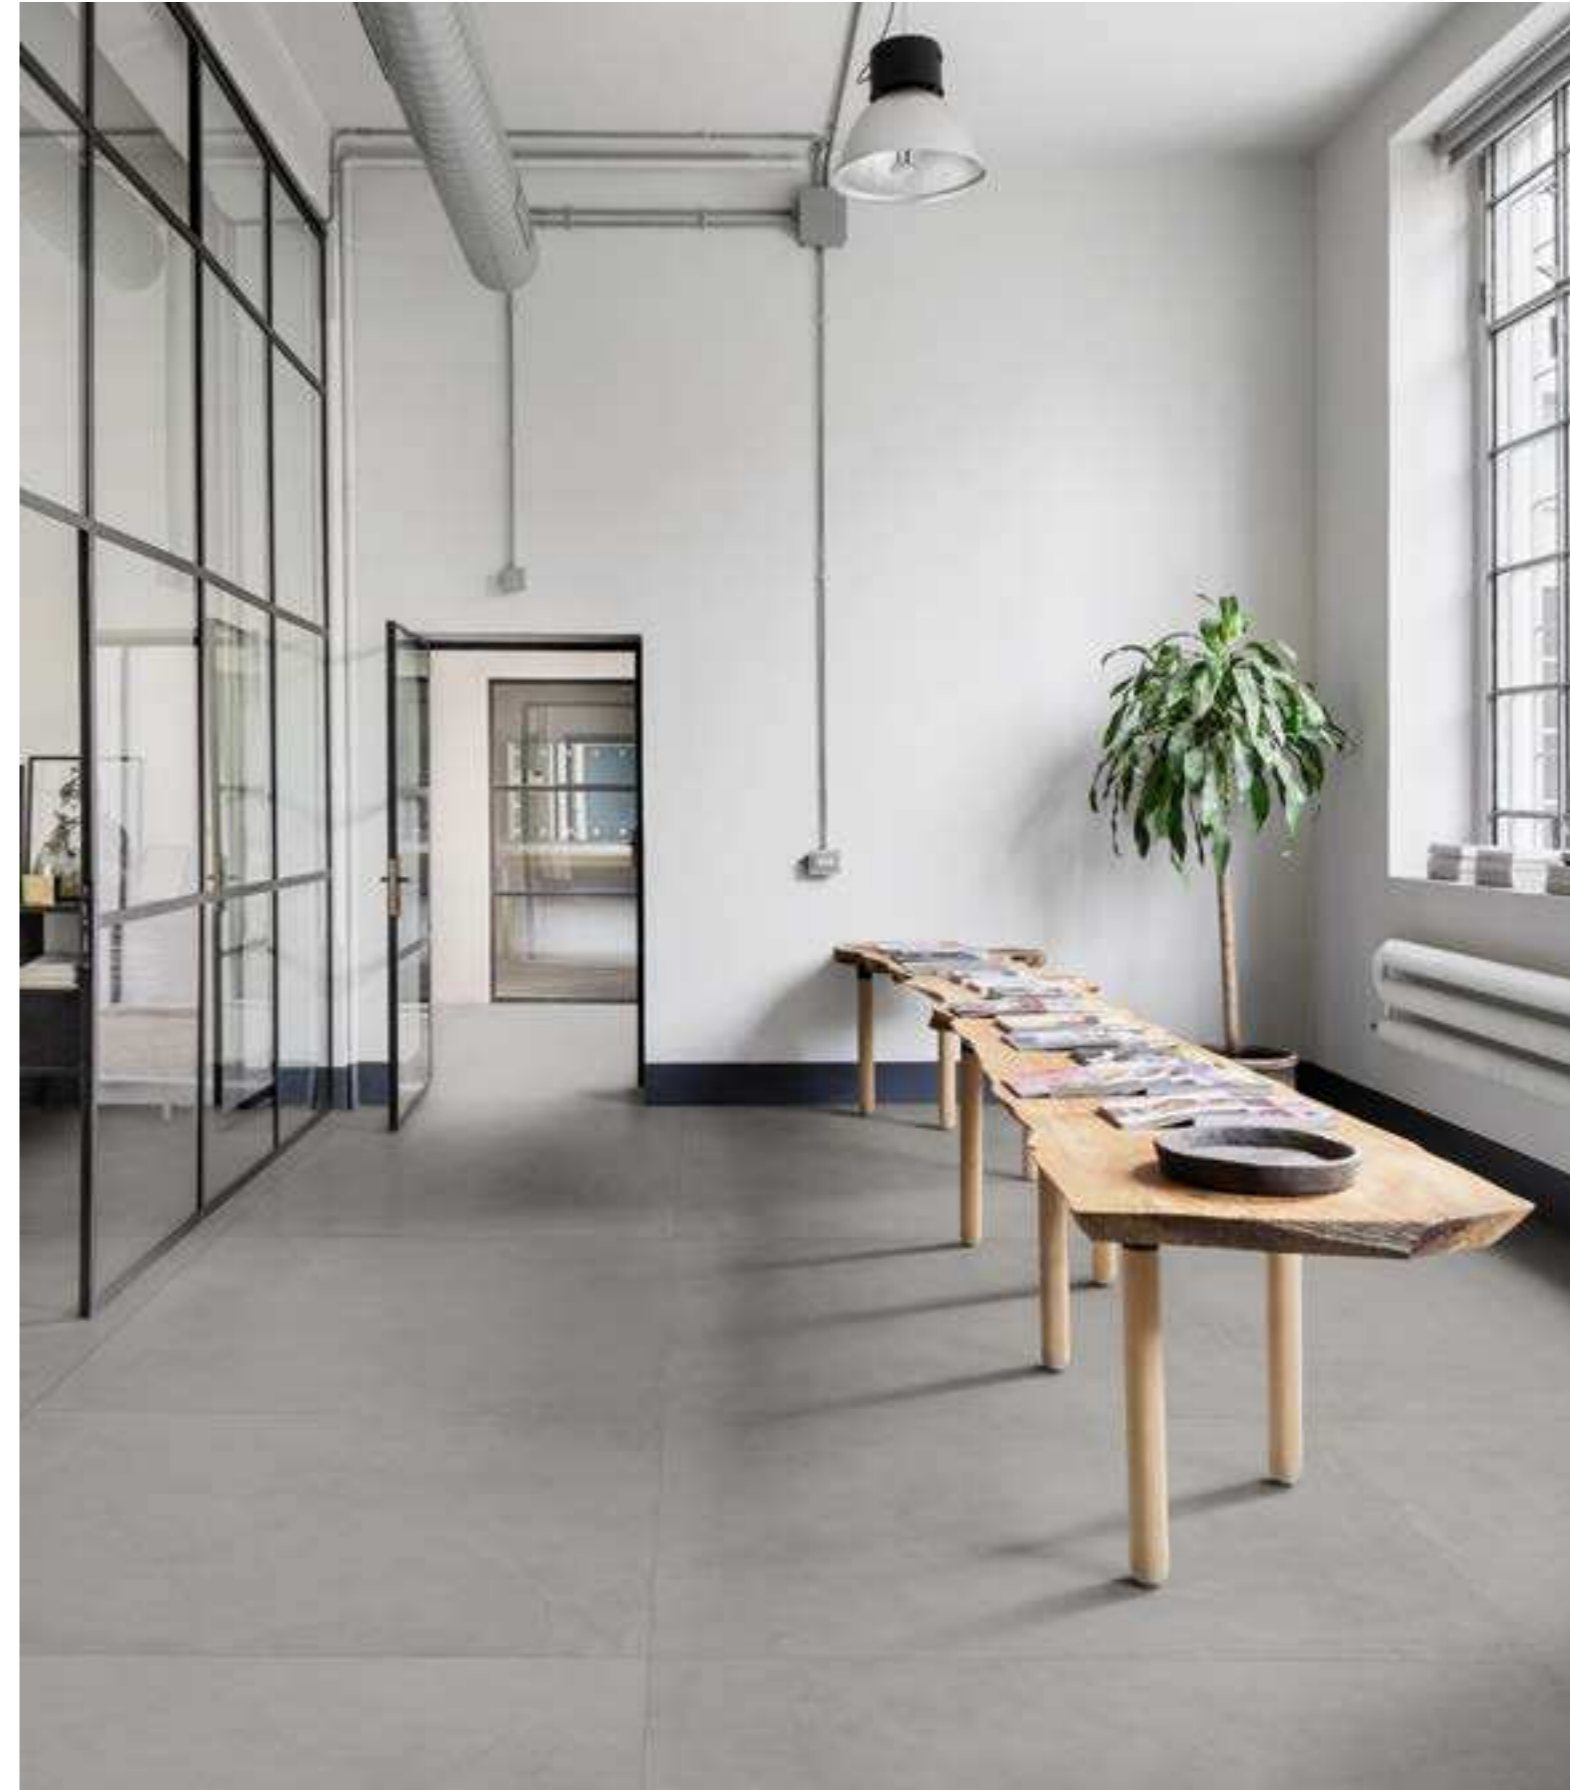

Model	Format	€ m²
Cementum Ash	75x150 Rett.	50,76
Cementum Lead		50,76
Cementum Nickel		50,76
Cementum Sand		50,76
Cementum Ash		39,06
Cementum Lead	75x75 Rett.	39,06
Cementum Nickel		39,06
Cementum Sand		39,06
Cementum Ash		33,75
Cementum Carbon		33,75
Cementum Cotto	60x60 Rett.	33,75
Cementum Indigo		33,75
Cementum Lead		33,75
Cementum Nickel		33,75
Cementum Olive		33,75
Cementum Sand		33,75
Cementum Ash Strutturato		33,75
Cementum Lead Strutturato		33,75
Cementum Nickel Strutturato		33,75
Cementum Sand Strutturato		33,75
Cementum Ash	30x60 Rett.	33,75
Cementum Carbon		33,75
Cementum Cotto		33,75
Cementum Indigo		33,75
Cementum Lead		33,75
Cementum Nickel		33,75
Cementum Olive		33,75
Cementum Sand		33,75