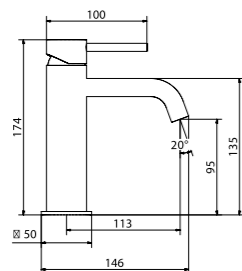

MONOCOMANDAMENT LAVABO C

	PVP €
CR08508252	144,00
LP08508252	144,00
NE08508252	225,00
OB08508252	247,00
CB08508252	247,00
GM08508252	247,00
Amb vàlvula clic clack universal	
CR08508253	165,00
LP08508253	165,00
NE08508253	262,00
OB08508253	316,00
CB08508253	316,00
GM08508253	316,00

MONOCOMANDAMENT LAVABO ENCASTAR

	PVP €
Broc 170 mm.	
CR08507630	247,00
LP08507630	246,00
NE08507630	390,00
Broc 210 mm.	
CR08507631	259,00
LP08507631	259,00
NE08507631	412,00
OB08507631	454,00
CB08507631	454,00
GM08507631	454,00
Amb vàlvula clic clack universal	
Broc 170 mm.	
CR08507638	268,00
LP08507638	267,00
NE08507638	427,00
Broc 210 mm.	
CR08507639	279,00
LP08507639	279,00
NE08507639	449,00
OB08507639	522,00
CB08507639	522,00
GM08507639	522,00