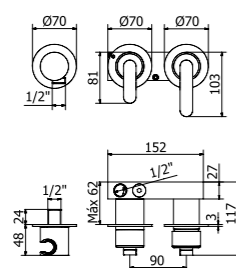

MONOMANDO ENCASTAR 2, 3 VIES
AMB PRESA D'AIGUA SEPARADA

	PVP €
2 Vies	
CR57503762	435,00
LP57503762	435,00
CB57503762	696,00
GM57503762	696,00
3 Vies	
CR57503763	435,00
LP57503763	435,00
CB57503763	696,00
GM57503763	696,00

Inclou:
Flexo 1,70 mts i mànec dutxa