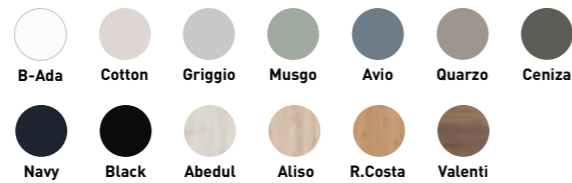

Preus sense IVA.

aqua

granada

	60cm	80cm	100cm
Moble Aqua	249	269	297
Tapa Compatech	93	118	144
Lavabo Colors	181		
Mirall Alexa LED 70	226		

*Tirador disponible en color grafit, quars i alumini.

Caixons soft close Extracció parcial Lacat Mat Acabat laminat Caixó Tèxtil