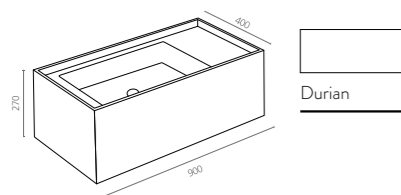

L26. Sota lavabo 1 calaix / Barres 2 modular
Preu: 436 €