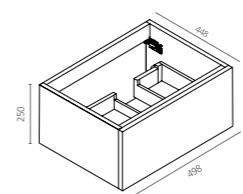

C46. Decoratiu obert 3 forats + il·luminació
Preu: 662 €