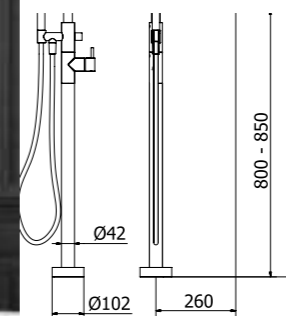

	PVP €
CB08504762	1.067,00
CB00040400	328,00
TOTAL	1.395,00

	PVP €
GM08504762	1.067,00
GM00040400	328,00
TOTAL	1.395,00

MONOCOMANDAMENT COLUMNA PER A BANYERA EXEMPTA

	PVP €
CR08508901	1.044,00
LP08508901	1.406,00
NE08508901	1.406,00
OB08508901	1.547,00
CB08508901	1.547,00
GM08508901	1.547,00