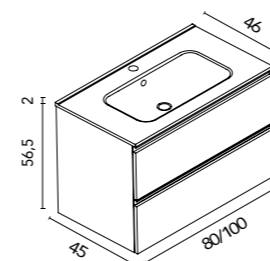

VIDA 100 2C
Verd Pure · Moble + lavabo

C0077852 · **503 €**