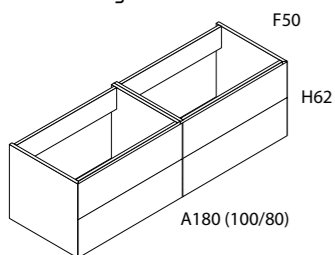

CONJUNT MOBLES
Laterals Vistos
Fabricat en MDF Hidròfug.
Acabat Laca Pedra Mate
Frontal Push
Calaixos Legrabox

Codi RM2C-H62/RM2C-H62
Preu 1.836 €

LAVABO ENCIMERA
Fabricat en Cristall Mate.
Lavabo DAY61
Acabat Pedra Mate
Posició Lavabo Esquerre
Aixeta del darrere