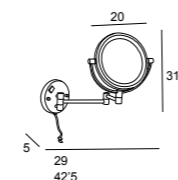

Guix màx:19 mm

Mirall augment 5x, LED 4W amb sensor

- Cromat
- Negre mate
- Llautó envellit

6348

163€

185€

Plegat 29 cm
Desplegat 42,5 cm

Mirall augment 5x