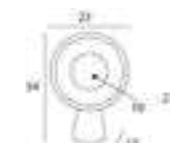

Mirall de sobretaula amb bluetooth

Lluna de Ø23 cm
Inclou mirall de x7 augments magnètic extraïble
Material ABS color plata
Altaveu Bluetooth
3 tipus de llum (càlida, natural, freda)
Intensitat regulable de llum
Inclinació regulable 90°
Posició horitzontal llum de nit
Bateria Li-Poly recarregable de 3000 mAh
Inclou cable de càrrega per USB + Drap de neteja