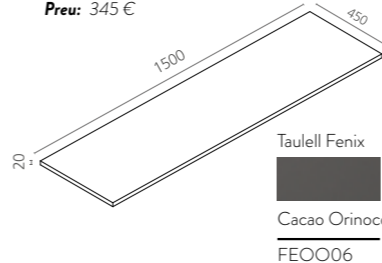

F22. Taulell sense lavabo
Preu: 345 €