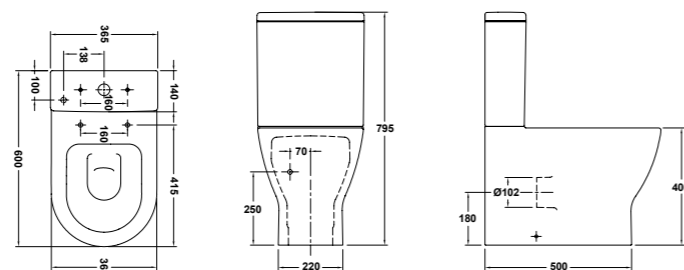

DESCRIPCIÓ	REFERÈNCIA	PREU
Inodor per a tanc baix BTW Compact 60 x 36 cm. Amb sortida dual i joc d'ancoratge Per a instal·lació amb sortida vertical és necessari colze Per a instal·lació amb sortida horitzontal no cal colze	30160	448,50€
Tanc baix amb tapa i mecanisme de doble polsador 4,5/3 litres Alimentació inferior esquerra	27558	
Seient fix	51660