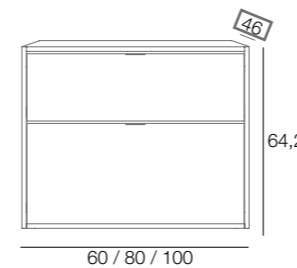

COMPLEMENTS

Mecanitzat top +30€
 Mirall Lluna oval (45x90cm) +110€
 Lavabo oval 45,5x32,5x13,5 +99€

INCLOU

Calaix tèxtil guia oculta
 Tirador negre mat

Sèrie Vancouver

ACABATS DISPONIBLES

MIDES I PREUS

Conjunt amb	60	80	100
Lavabo ceràmic centrat F46	365€	400€	469€
Mirall llis H80	36€	46€	59€