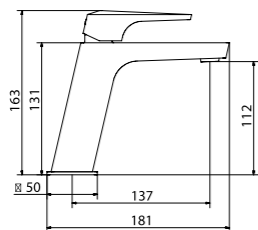

MONOCOMANDAMENT LAVABO

	PVP €
CR11508250	177,00
NE11508250	273,00
OB11508250	300,00
CB11508250	300,00
Amb vàlvula clic clack universal	
CR11508251	202,00
NE11508251	318,00
OB11508251	378,00
CB11508251	378,00