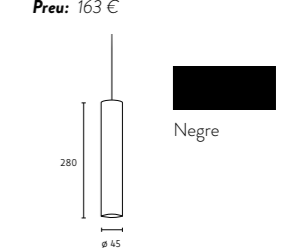

E590. Moon sense bisell + Ilum
Preu: 471 €

L26. Sota lavabo 1 calaix / Barres 2 modular
Preu: 436 €

C05. Coqueta 1 calaix / Barres 2 modular
Preu: 441 €

Q21. Victoria Metallic
Preu: 127 €

F22. Taulell sense lavabo
Preu: 345 €

C46. Decoratiu obert 3 forats + il·luminació
Preu: 662 €

Q20. Làmpada Ceiling
Preu: 163 €

ARCADIA collection

models disponibles

mirall Simple Tall Box
45 x 12 x 110 h
SPSTB

PRICE LIST

	1.771,00 €		976,00 €		1.266,00 €		1.122,00 €
Le Acque di Cielo		Negre Mat		Bronzo Spazzolato		Ciment	