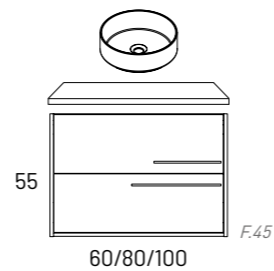

60cm	80cm	100cm
Moble Aqua	249	269	297
Tapa Compatech	93	118	144
Lavabo Colors	181		
Mirall Alexa LED 70	226		

*Tirador disponible en color grafit, quars i alumini.