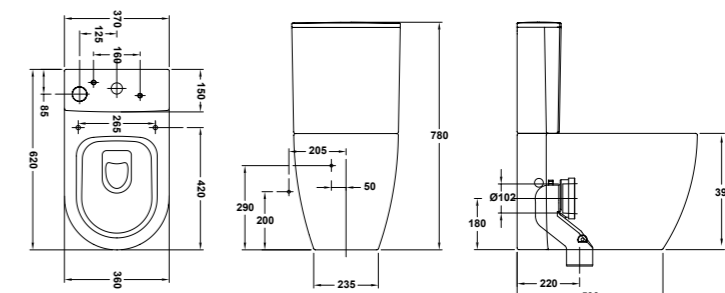

DESCRIPCIÓ   **REFERÈNCIA**   **PREU**

Inodor BTW Compact de 62 x 36 cm
Amb sortida dual i joc d'ancoratge
Per a instal·lació amb sortida vertical és necessari colze
Per a instal·lació amb sortida horitzontal no cal colze

09160   **683,00€**

Tanc baix amb tapa i mecanisme de doble polsador 4,5/3 litres
Alimentació inferior esquerra