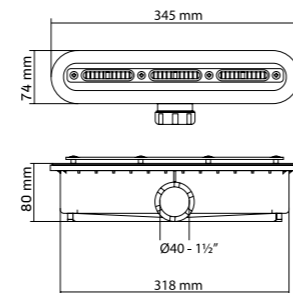

Alçada (Y) i desguàs (X) variable depenent del llarg del plat.

LLARG 120 cm = Y 2,8 cm = X 9,5 cm

LLARG 140 cm = Y 3 cm = X 10 cm

LLARG 160 cm = Y 3,2 cm = X 10 cm

LLARG 180 cm = Y 3,5 cm = X 10,5 cm

LLARG 200 cm = Y 3,6 cm = X 10,5 cm

mc bath