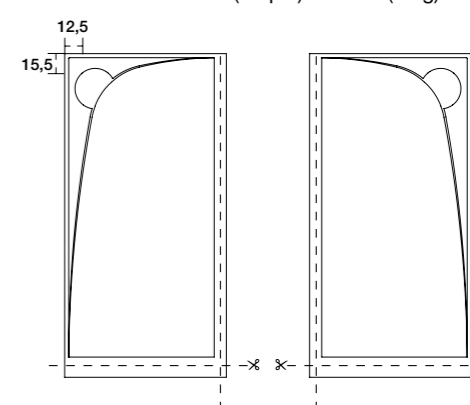

Preus sense IVA.

CARACTERÍSTIQUES

Extraplà amb desguàs ocult

ADAPTABILITAT

Alteració de mida o forma: 35€/plat
Tall màxim: 6 cm (ample) / 10 cm (llarg)

PVP

Mesures (cm)	120	140	160	180
80	600€	685€	770€	840€
90	665€	765€	830€	900€