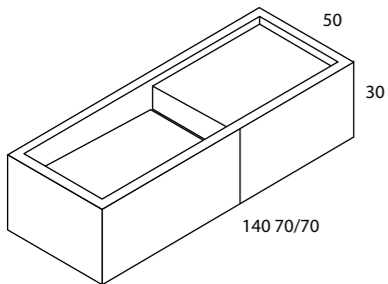

MOBLE 2 CALAIXOS AMB LAVABO INCLÒS
Fabricat en HPL acabat Marbre.
Lavat LINE-LP-60
Acabat Onice Venato
Frontal Petra Ungler inferior

Codi PBICIC
Preu 2.668 €

Codi ERDL
Preu 374 €