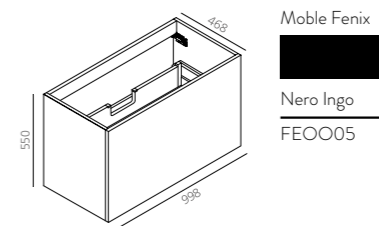

Taulell PIVSOLID
Marbre Zeus
FETE04

E590. Moon sense bisell
Preu: 271 €