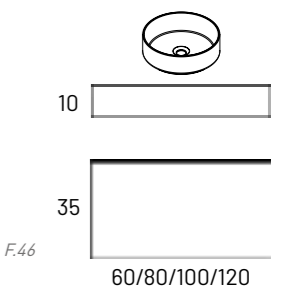

Caixons soft close
Extracció total
Lacat Mat
Acabat laminat
Caixó Metàlic