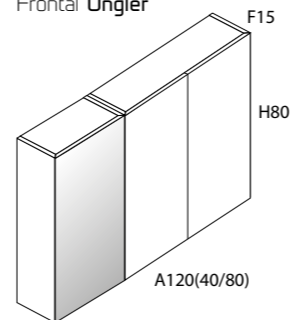

Codi ENMITERCR-180
Preu 1.806 €

CONJUNT ARMARIS RANDA FLAT
Laterals Vistos
Fabricat en MDF Hidròfug.
Acabat Laca Pedra Mate / Luna Mirall
Frontal Ungler

Codi ARFIP-H80/ARFP2P-H80
Preu 1.141 €

TOVALLOLA PRESTATGE PETIT
Fabricat en MDF Hidròfug i Acer Inoxidable.
Acabat Laca Pedra Mate
Prestatge Dret