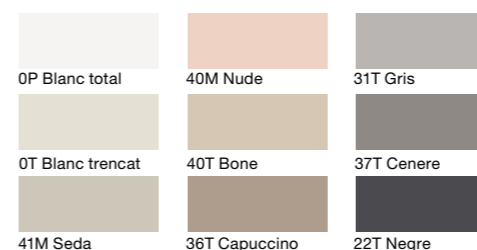

Preus sense IVA.

Angular (cm)	80	90	100
80	315€	-	-
90	-	385€	-
100	-	-	455€

Pentagonal (cm)	100
100	455€

Preus sense IVA.

Preus sense IVA.

COLORS FIORA

MULTICOLOR TX / DROP +10€

+20%