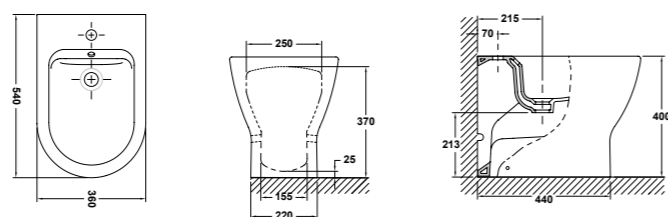

Bidet BTW de 54 x 36 cm Amb joc d'ancoratge	30360	217,50€
Tapa per a bidet	51670