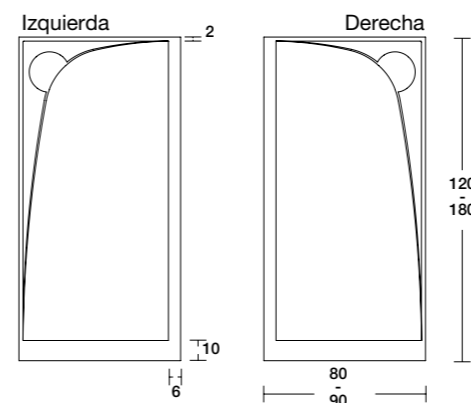

CARACTERÍSTIQUES

Extraplà amb desguàs ocult