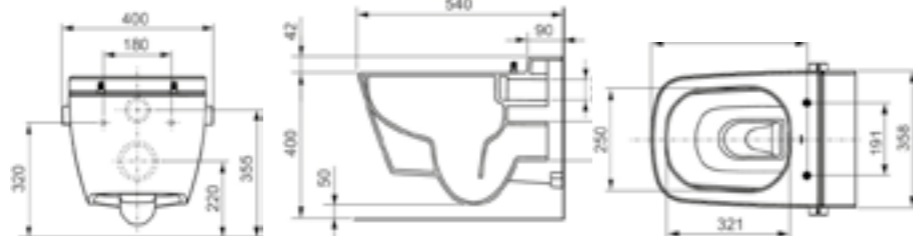

TECEone Inodor amb funció de rentat

Inodor rimless (sense vores interior) amb funció de dutxa integrada per garantir un còmode rentat de la zona íntima. La funció de dutxa actua sense electricitat, utilitzant les connexions d'aigua calenta i freda disponibles.

TECEOne
TECEOne tapa

REF. 9.700.200
REF. 9.700.600

1.329,83 Eur.
215,08 Eur.