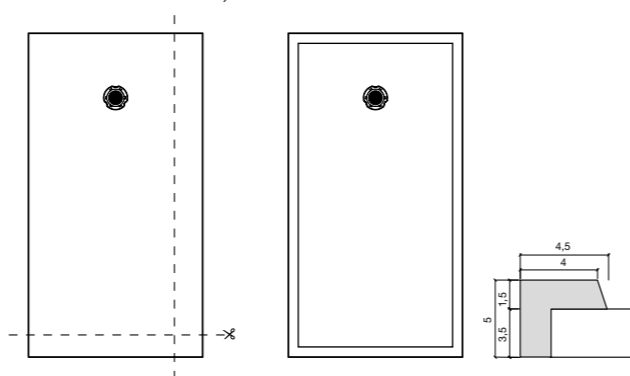

ADAPTABILITAT

Alteració de mida o forma: 35€/plat
Emmarcat a mida: 0,88€/cm

REIXETA

Mateixa textura i mateix color que plat.

PVP

Mesures (cm)	100	120	140	160	180	200
70	345€	385€	435€	500€	550€	650€
80	380€	420€	485€	555€	630€	730€
90	405€	475€	570€	670€	780€	885€
100	455€	530€	635€	770€	845€	960€

Preus sense IVA.