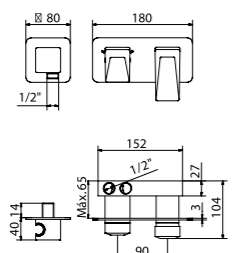

MONOCOMANDAMENT ENCASTAR HORIZONTAL 2, 3 VIES AMB PRESA D'AIGÜA SEPARADA

	PVP €
2 Vies. Amb mànec dutxa	
CR11503105	446,00
NE11503105	692,00
OB11503105	759,00
CB11503105	759,00

Inclou: Flexo 1,70 mts

RUIXADOR PARET QUADRAT BRAÇ DE 400 MM.

	PVP €
Ruixador 200 x 200 mm.	
CR00040390	212,00
OB00040390	531,00
CB00040390	531,00
Ruixador 250 X 250 mm.	
NE00040640	288,00
Ruixador 300 x 300 mm.	
CR00040340	376,00
OB00040340	801,00
CB00040340	801,00