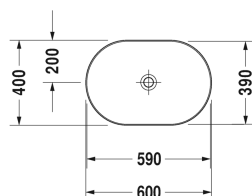

Luv Lavabo sobre encimera # 037960..00 / 037960..00 / 037960..00

| < 600 mm > |

Lavabo sobre encimera	Medidas	Peso	Nº de pedido
rectificado, sin rebosadero, sin bancada para grifería, sombrero de desagüe con tapa cerámica incl., fijación incl., 600 mm			
<b>Acabados</b>			
00 Blanco 23 Blanco/Gris satén mate 26 Blanco/Blanco satén mate			
<b>Versiones</b>			
☒ color interior blanco, color exterior blanco	600 x 400 mm	8,900 kg	037960..00
☒ color interior blanco, color exterior gris mate sedoso	600 x 400 mm	8,900 kg	037960..00
☒ color interior blanco, color exterior blanco mate sedoso	600 x 400 mm	8,900 kg	037960..00
<b>Infobox</b>			
* Atención: al utilizar este sifón hay que tener en cuenta la altura del desagüe desde el suelo acabado hasta el centro del desagüe según ficha técnica, Fabricado con la masa especial DuraCeram			
La cerámica sanitaria revestida con WonderGliss se mantiene más tiempo pulida y limpia. Para pedidos con WonderGliss hay que añadir un 1 al final del número de referencia			
<b>Accesorios</b>			
Sifón de diseño		1,500 kg	005036
<b>Productos relacionados</b>			
Mueble bajo lavabo, suspendido 1 cajón grande, encimera con un recorte, para 1 lavabo sobre encimera, centrado, 800 x 550 mm	800 x 550 mm		KT6694
Mueble bajo lavabo, suspendido 1 cajón grande, encimera con un recorte, para 1 lavabo sobre encimera, centrado, 1000 x 550 mm	1000 x 550 mm		KT6695
Mueble bajo lavabo, suspendido 1 cajón grande, encimera con un recorte, para 1 lavabo sobre encimera, centrado, 1200 x 550 mm	1200 x 550 mm		KT6696
Mueble bajo lavabo, suspendido 2 cajones grandes, 1 encimera con uno o dos recortes, para 1 o 2 lavabos sobre encimeras, 1400 x 550 mm	1400 x 550 mm		KT6697 B/L/R