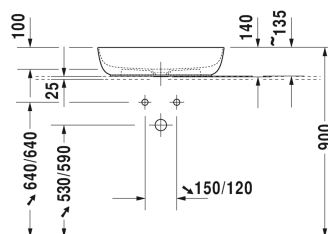

Luv Lavabo sobre encimera # 037960..00 / 037960..00 / 037960..00

| < 600 mm > |

Lavabo sobre encimera	Medidas	Peso	Nº de pedido
rectificado, sin rebosadero, sin bancada para grifería, sombrero de desagüe con tapa cerámica incl., fijación incl., 600 mm			
<b>Acabados</b>			
00 Blanco 23 Blanco/Gris satén mate 26 Blanco/Blanco satén mate			
<b>Versiones</b>			
☒ color interior blanco, color exterior blanco	600 x 400 mm	8,900 kg	037960..00
☒ color interior blanco, color exterior gris mate sedoso	600 x 400 mm	8,900 kg	037960..00
☒ color interior blanco, color exterior blanco mate sedoso	600 x 400 mm	8,900 kg	037960..00
<b>Infobox</b>			
* Atención: al utilizar este sifón hay que tener en cuenta la altura del desagüe desde el suelo acabado hasta el centro del desagüe según ficha técnica, Fabricado con la masa especial DuraCeram			
La cerámica sanitaria revestida con WonderGliss se mantiene más tiempo pulida y limpia. Para pedidos con WonderGliss hay que añadir un 1 al final del número de referencia			
<b>Accesorios</b>			
Sifón de diseño		1,500 kg	005036
<b>Productos relacionados</b>			
Mueble bajo lavabo, suspendido 1 cajón grande, encimera con un recorte, para 1 lavabo sobre encimera, centrado, 800 x 550 mm	800 x 550 mm		KT6694
Mueble bajo lavabo, suspendido 1 cajón grande, encimera con un recorte, para 1 lavabo sobre encimera, centrado, 1000 x 550 mm	1000 x 550 mm		KT6695
Mueble bajo lavabo, suspendido 1 cajón grande, encimera con un recorte, para 1 lavabo sobre encimera, centrado, 1200 x 550 mm	1200 x 550 mm		KT6696
Mueble bajo lavabo, suspendido 2 cajones grandes, 1 encimera con uno o dos recortes, para 1 o 2 lavabos sobre encimeras, 1400 x 550 mm	1400 x 550 mm		KT6697 B/L/R