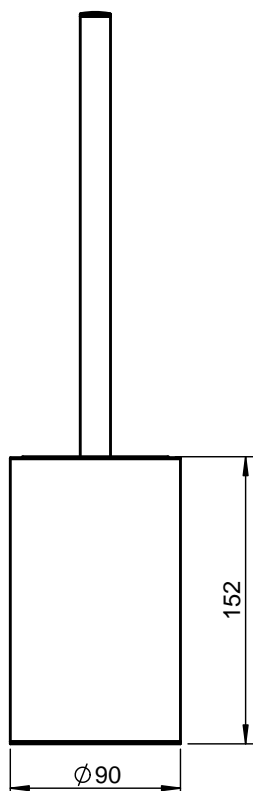

COSMIC

ARCHITECT S+	Ref.	235##00EW	
WALL TOILET BRUSH	SCALE	1:4	DIMENSION-MM
Este plano es propiedad de Industrias Cosmic, S.A., en términos legales no puede ser publicado ni reproducido sin su autorización escrita. This drawing belongs to Industrias Cosmic S.A. In legal terms, it may neither be published nor reproduced without its written authorisation.			