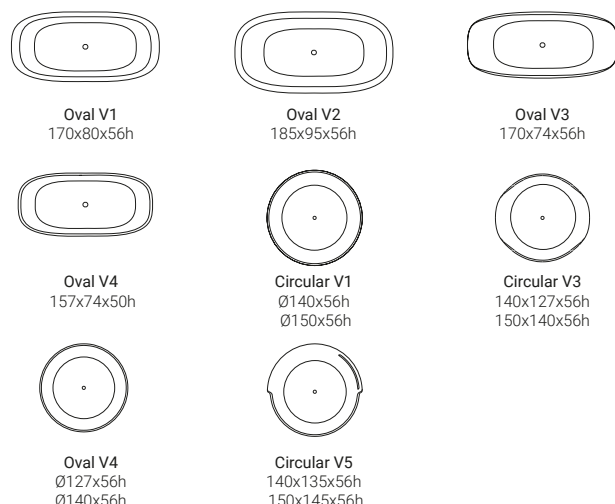

BETA ESSENTIAL

hidrobox®

- live the innovation -

Descripción

Bañera de disposición exenta, fabricada en Scene® solid surface, material compacto en base resina y cargas minerales. Disponible en 12 formatos, con posibilidad de combinar con estantes a pared o tótems auxiliares a suelo y con opciones de equipamiento. Realizada en textura lisa y color blanco puro mate, con posibilidad de colores exteriores.

Materiales y texturas

Modelos

Colores

Color exterior

Standard Basics

Standard Trends

Prestaciones

Material incluido

· Válvula de desagüe click-clack Ø 52 mm cromo o Blanco Scene®

Material opcional

- Válvula presurizada para bañeras sin rebosadero
- Rebosadero ranura integrado
- Equipamiento: Cromotherapy / Air System / Cromotherapy + Air System
- Tótem auxiliar (es necesario para equipamientos, se dispondrá solidario a la bañera). Formatos de Tótem auxiliar: 40x57h, 60x57h con estantes, 40x80h, 60x80h con estantes, 21x80h y 60x100h con estantes
- Preparación para grifería en Tótem
- Color exterior RAL/NCS en bañera
- Cabezal C12 grafito o blanco
- Otros elementos auxiliares a pared: Repisa para grifería de 70x12h, Estante a pared para grifería de 120x20h y de 200x20h

Normativa

· Bañeras: UNE-EN 14516:2017+A1:2019