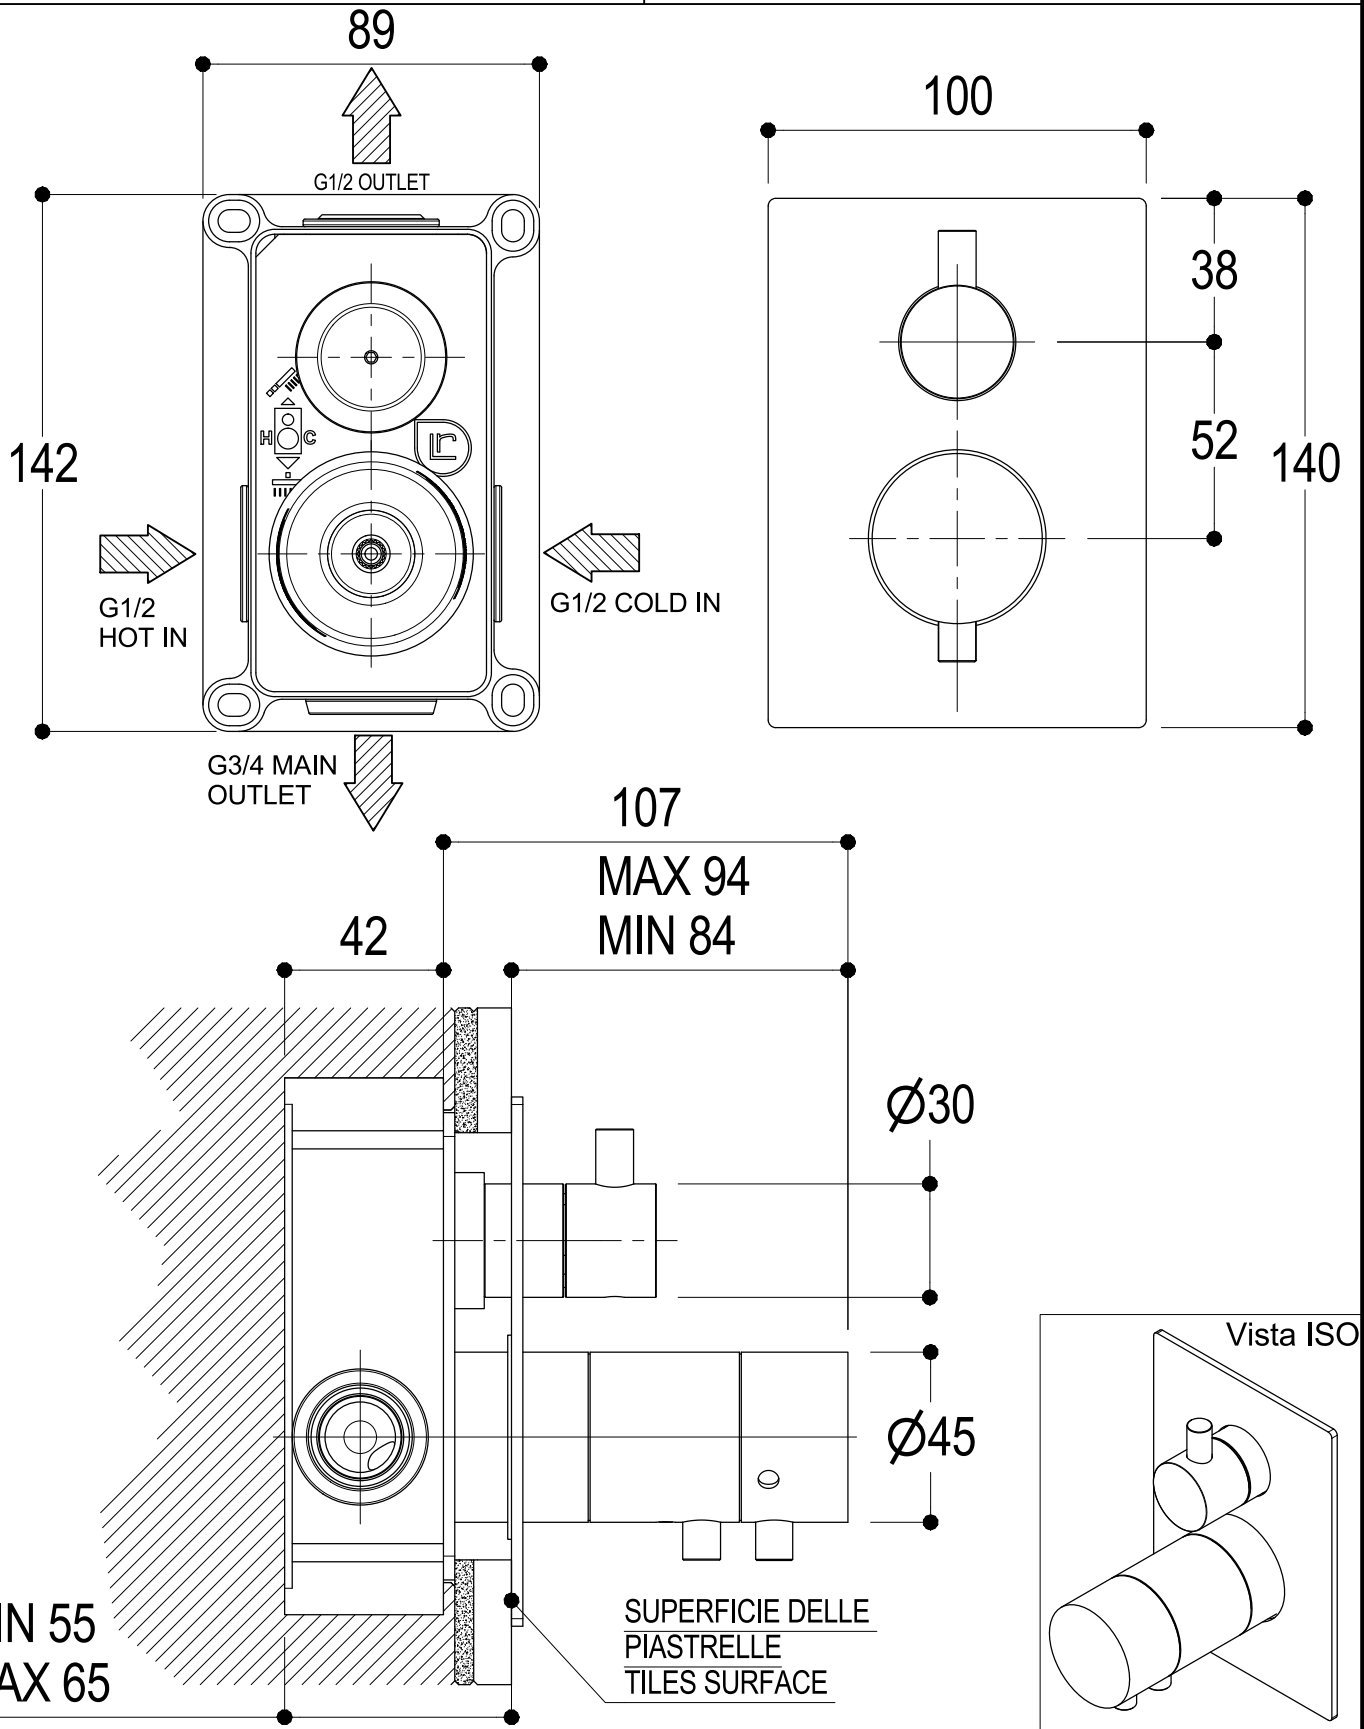

**Ritmonio**  
Living a quality experience.  
13019 VARALLO - (VC) - ITALY

SERIE DIAMETRO35 S

CODICE PR28HD111

DATA EMISSIONE 02/02/2021

DENOMINAZIONE Miscelatore monocomando ad incasso per doccia  
Built-in single lever shower mixer