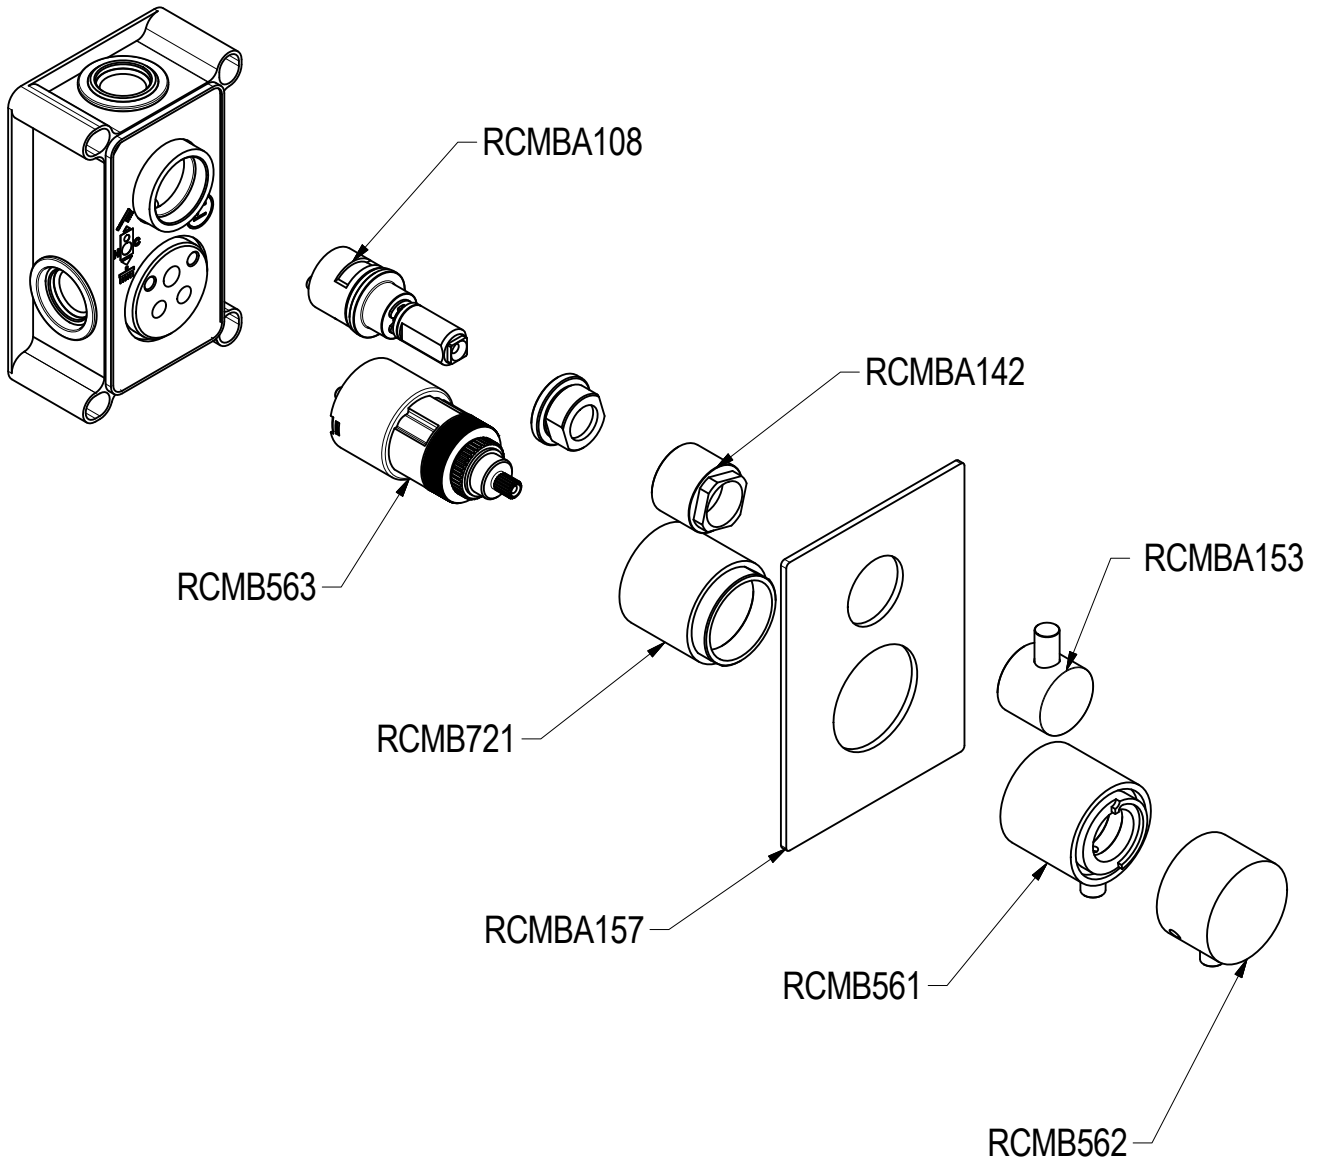

**Ritmonio**  
Living a quality experience.  
13019 VARALLO - (VC) - ITALY

SERIE DIAMETRO35 S

CODICE PR28HD111

DATA EMISSIONE 02/02/2021

DENOMINAZIONE Miscelatore monocomando ad incasso per doccia  
Built-in single lever shower mixer