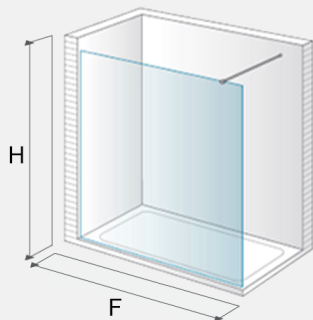

## TU MAMPARA SPACE PERSONALIZADA

DUCHA 1 FIJO + 1 BARRA  
PERPENDICULAR A LA PARED

Cristal Templado  
Transparente(VT)

Acabado Brillo(B)

Tratamiento Aquanet

TOMA NOTA DE LAS MEDIDAS PARA PRESUPUESTO

F..... H.....

## CARACTERISTICAS DE LA SERIE SPACE

Apertura fija

Elementos fijos en  
cristal templado de 10  
mm

Barra superior y  
herrajes en acero  
inoxidable

CONSULTA EL PRECIO DE TU MAMPARA EN TU DISTRIBUIDOR MAS CERCANO.