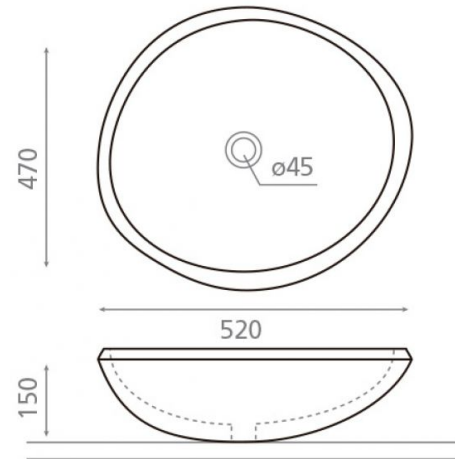

Rio

Ref. 00393

500x550 mm.

Características

Lavabo sobre encimera.

Sin rebosadero.

Piedra

Medidas aproximadas: 500x550 mm.