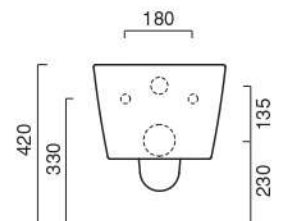

cod. 5KFST00

Kit fissaggio dal basso.
Kit for bottom-side fixing.
Kit für die Befestigung von unten.

CE EN 997 - CL1 - 6A

È sconsigliato l'abbinamento con cassetta tradizionale alta e flussometro.
Not suitable for high level cistern and flush valve.
Die Kombination mit Spülkästen niedriger Bauhöhe sowie Druckknopfspüler wird nicht empfohlen.

Per elevate prestazioni di scarico settare la cassetta a 6 litri.
For high flushing performance, please set the cistern to 6 liters per flush.
Um eine optimale Spülleistung zu gewährleisten empfiehlt Catalano die Wassermenge im Spülkasten auf 6L einzustellen.