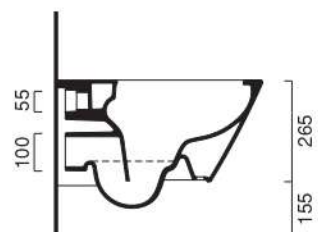

ZERO NEWFLUSH 55x35

CATALANO
THE ESSENCE OF CERAMICS

cod. 1VS55NR00

Wc sospeso.
Wall-hung WC.
Wand-wc.

newflush™

Nuovo scarico senza brida.
New flush without rim.
Neue Spülung ohne Spülrand.

cod. 5SCSTP000

Sedile soft-close plus in resina inalterabile.
Soft-close Seat-cover Plus made of unalterable resin.
WC-Sitz SoftClose plus aus beständigem Harz.

cod. 5KFST00

Kit fissaggio dal basso.
Kit for bottom-side fixing.
Kit für die Befestigung von unten.

CE EN 997 - CL1 - 6A

È sconsigliato l'abbinamento con cassetta tradizionale alta e flussometro.
Not suitable for high level cistern and flush valve.
Die Kombination mit Spülkästen niedriger Bauhöhe sowie Druckknopfspüler wird nicht empfohlen.

Per elevate prestazioni di scarico settare la cassetta a 6 litri.
For high flushing performance, please set the cistern to 6 liters per flush.
Um eine optimale Spülleistung zu gewährleisten empfiehlt Catalano die Wassermenge im Spülkasten auf 6L einzustellen.