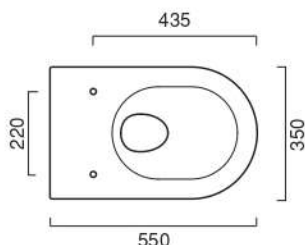

cod. 5KFST00

Kit fissaggio dal basso.
Kit for bottom-side fixing.
Kit für die Befestigung von unten.

CE EN 997 - CL1 - 6A

È sconsigliato l'abbinamento con cassetta tradizionale alta e flussometro.
Not suitable for high level cistern and flush valve.
Die Kombination mit Spülkästen niedriger Bauhöhe sowie Druckknopfspüler wird nicht empfohlen.