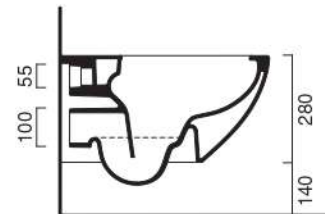

SFERA NEWFLUSH 54x35

CATALANO
THE ESSENCE OF CERAMICS

cod. 1VSF54R00

Wc sospeso.
Wall-hung WC.
Wand-wc.

newflush®

Nuovo scarico senza brida.
New flush without rim.
Neue Spülung ohne Spülrand.

cod. 5KFST00

Kit fissaggio dal basso.
Kit for bottom-side fixing.
Kit für die Befestigung von unten.

-  cod. 5SCSTP000 Soft Close Plus*
-  cod. 5SCSTF000 Soft Close*
-  cod. 5SCST000 Standard*
-  cod. 5ZECOF00 Soft Close*

CE EN 997 - CL1 - 6A

* TakeOff System

È sconsigliato l'abbinamento con cassetta tradizionale alta e flussometro.
Not suitable for high level cistern and flush valve.
Die Kombination mit Spülkästen niedriger Bauhöhe sowie Druckknopfspüler wird nicht empfohlen.

Per elevate prestazioni di scarico settare la cassetta a 6 litri.
For high flushing performance, please set the cistern to 6 liters per flush.
Um eine optimale Spüleistung zu gewährleisten empfiehlt Catalano die Wassermenge im Spülkasten auf 6L einzustellen.