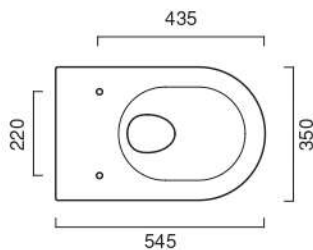

- cod. 5SCSTP000 Soft Close Plus*
- cod. 5SCSTF000 Soft Close*
- cod. 5SCST000 Standard*
- cod. 5ZECOF00 Soft Close*

CE EN 997 - CL1 - 6A

* TakeOff System