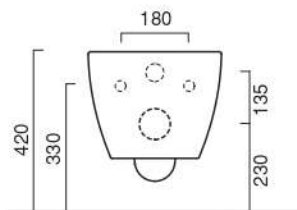

SFERA NEWFLUSH 54x35

CATALANO
THE ESSENCE OF CERAMICS

cod. 1VSF54R00

Wc sospeso.
Wall-hung WC.
Wand-wc.

newflush®

Nuovo scarico senza brida.
New flush without rim.
Neue Spülung ohne Spülrand.

cod. 5KFST00

Kit fissaggio dal basso.
Kit for bottom-side fixing.
Kit für die Befestigung von unten.

-  cod. 5SCSTP000 Soft Close Plus*
-  cod. 5SCSTF000 Soft Close*
-  cod. 5SCST000 Standard*
-  cod. 5ZECOF00 Soft Close*

CE EN 997 - CL1 - 6A

* TakeOff System

È sconsigliato l'abbinamento con cassetta tradizionale alta e flussometro.
Not suitable for high level cistern and flush valve.
Die Kombination mit Spülkästen niedriger Bauhöhe sowie Druckknopfspüler wird nicht empfohlen.

Per elevate prestazioni di scarico settare la cassetta a 6 litri.
For high flushing performance, please set the cistern to 6 liters per flush.
Um eine optimale Spüleistung zu gewährleisten empfiehlt Catalano die Wassermenge im Spülkasten auf 6L einzustellen.