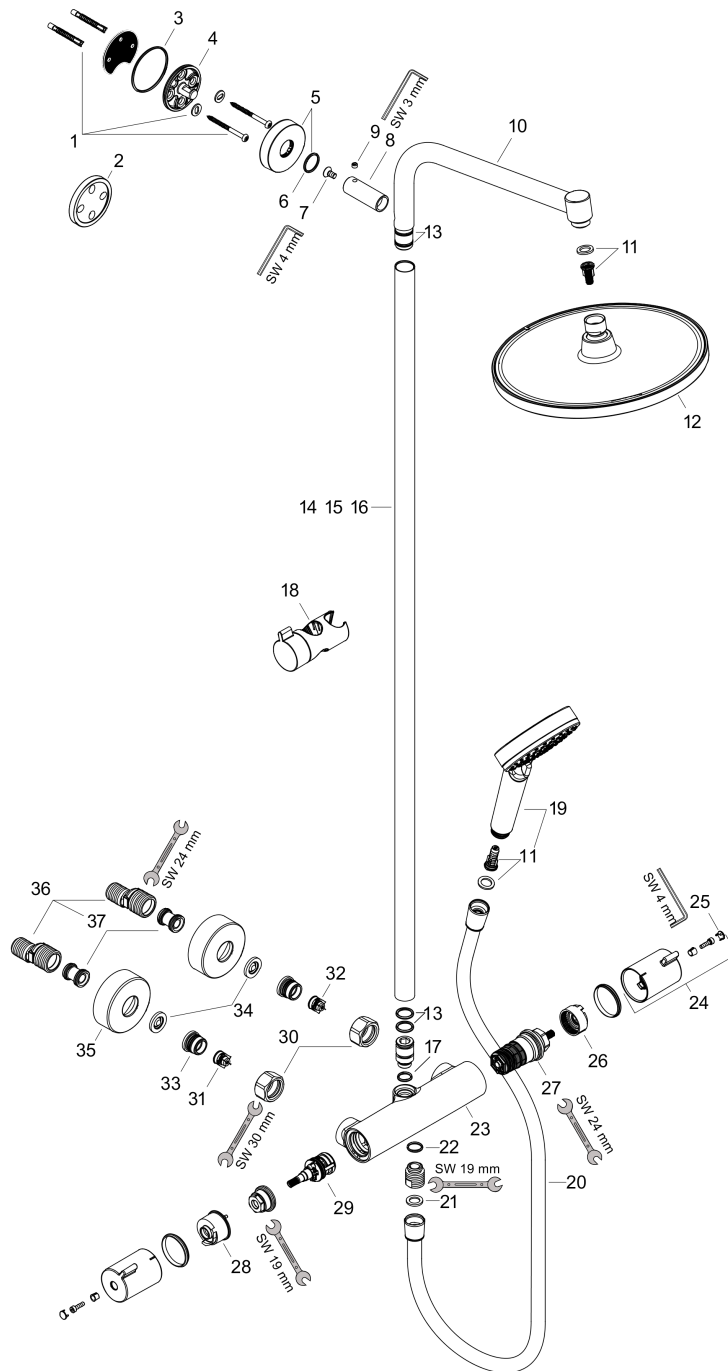

**Crometta S**  
**Showershower 240 1jet con termostato**  
 Acabado: **cromo** ref.: **27267000**

**Diagrama de flujo**

**Crometta S**  
**Showerpipes 240 1jet con termostato**  
 Acabado: **chromo** ref.: **27267000**

Vista despiezada

Año de fabricación: >06/19

**Crometta S**  
**Showerpipes 240 1jet con termostato**  
 Acabado: **cromo** ref.: **27267000**

## Lista de piezas de recambio

Año de fabricación: >06/19

Posición	Descripción	ref.	CP	UE
1	Set de fijación	96179000	-	1
2	Pieza desuplemento 7 mm	95239000	-	1
3	Junta toroidal 50x2	98187000	-	1
4	Brida para brazo de ducha	95688000	-	1
5	Embellecedor mezclador Ø 60 mm	95692000	-	1
6	Junta toroidal 20x2	98165000	-	1
7	Tornillo	92137000	-	1
8	Casquillo	92166000	-	1
9	Tornillo manecilla M6x5	98447000	-	1
10	Brazo	93072000	-	1
11	Inserción de filtro	97708000	-	1
12	Ducha fija	26723000	-	1
13	Junta toroidal 15x2,5	98131000	-	1
14	Tubo 1000 mm	96743000	-	1
15	Tubo 1200 mm	95665000	-	1
16	Tubo 1450 mm	96770000	-	1
17	Junta toroidal 12x2,25	98382000	-	1
18	Cursor completo	92366000	-	1
19	Teleducha	26330400	-	1
20	Flexo Isiflex'B 1,60 m	28276000	-	1
21	Junta	98058000	-	1
22	Junta toroidal 14x2	98129000	-	1
23	Termostato	93352000	-	1
24	Mando	92836000	-	1
25	Tapa	95433000	-	1
26	Anillo tope para termoelemento	95041000	-	1
27	Termoelemento	94282000	-	1
28	Anillo tope para montura	98674000	-	1
29	Montura con inversor	96509000	-	1
30	Set de tuercas	96157000	-	1
31	Válvula antirretorno (resistente a la presión hasta 2 MPa)	93136000	-	1
32	Válvula antirretorno	96737000	-	1
33	Junta toroidal 17x1,5	98137000	-	1
34	Junta plana con filtro	96922000	-	1
35	Embellecedor mezclador Ø 68 mm	96467000	-	1
36	Set de excéntrica standard (±12 mm)	94140000	-	1
37	Silenciador	96429000	-	1