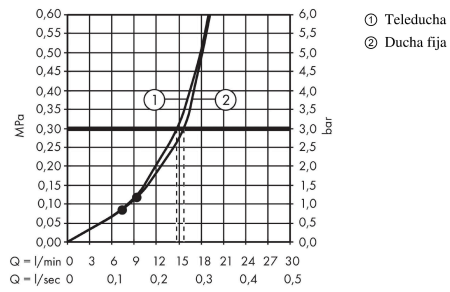

**Crometta S**  
**Showershower 240 1jet con termostato**  
 Acabado: **cromo** ref.: **27267000**

**Diagrama de flujo**

**Crometta S**  
**Showerpipes 240 1jet con termostato**  
 Acabado: **chromo** ref.: **27267000**

Vista despiezada

Año de fabricación: >06/19

**Crometta S**  
**Showerpipes 240 1jet con termostato**  
 Acabado: **cromo** ref.: **27267000**