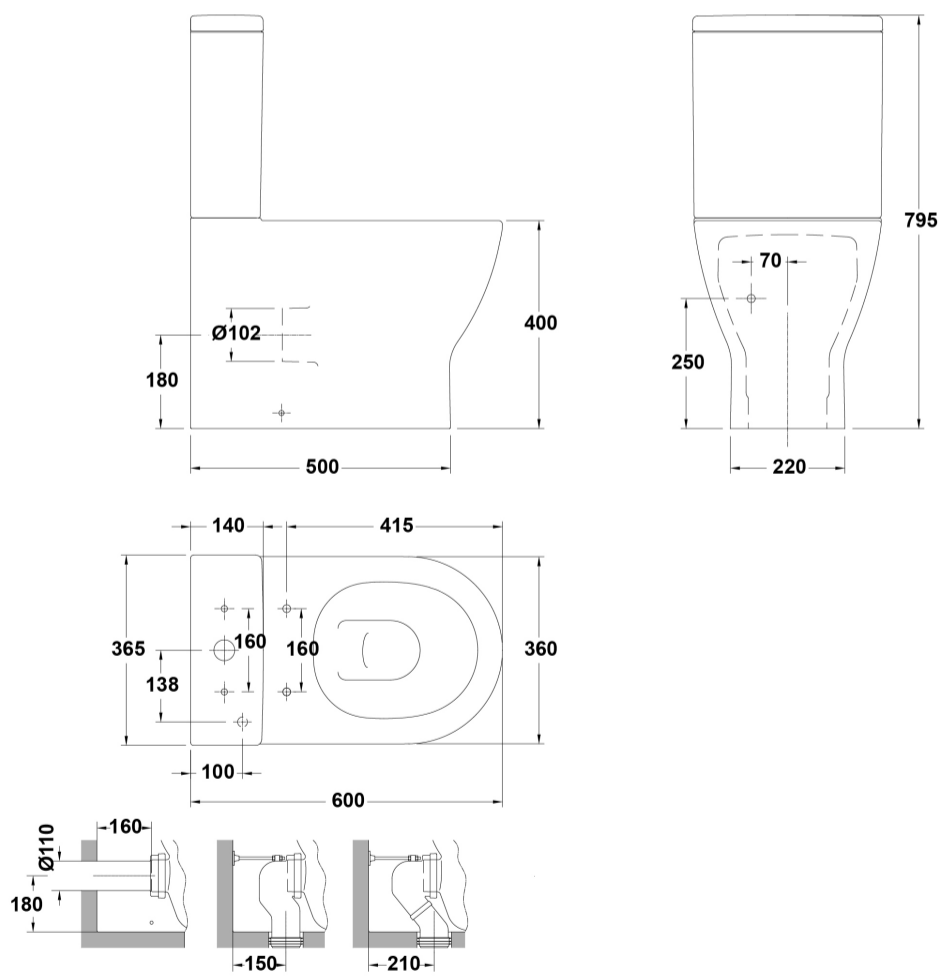

DIBUJOS TÉCNICOS

DESCARGAS