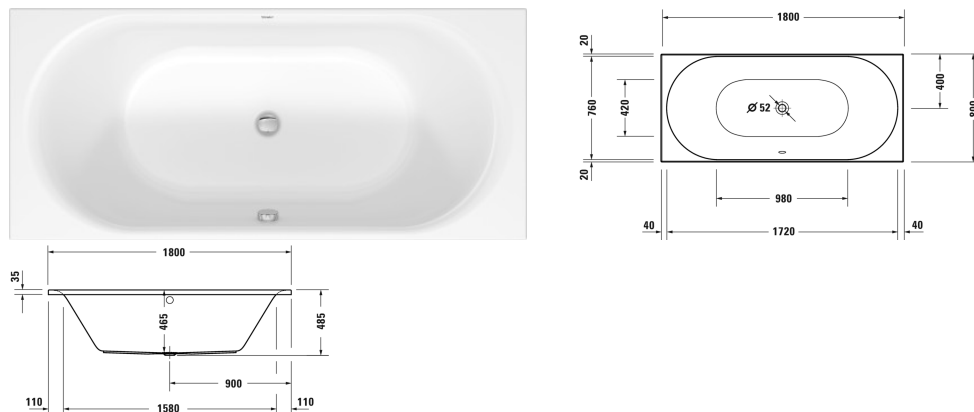

D-Neo Bañera # 70047600000000

| < 1800 mm > |

Bañera	Medidas	Peso	Nº de pedido
rectangular, versión empotrada, con dos inclinaciones dorsales, acrílico sanitario, Capacidad de llenado 160 l, water level 370 mm			
Acabados			
00 Blanco			
Versiones			
Bañera básica	1800 x 800 mm	26,000 kg	70047600000000
Equipamiento correspondiente			
Asidero de bañera cromado			792804
Productos relacionados			
Anclaje de bañera/plato de ducha para la fijación y soporte a la pared de las bañeras D-Code/D-Neo/Duravit No.1 y platos de ducha D-Code, 3 piezas,			790125
Junta de insonorización para insonorización y aislamiento, longitud: 3300 mm, Anchura: 70 mm,			790126
Patas para bañeras D-Code/D-Neo/Duravit No.1 y platos de ducha D-Code, para medida > 1000 mm, ajustable en altura de 115 - 180 mm, con set de insonorización para platos de ducha ajustable en altura de 135 - 165 mm, 2 piezas,			790127
Set insonorización para bañeras acrílicas ****, Contenido: insonorización - anclaje de bañera, plancha de betón, junta de insonorización # 790126,			791368
Vaciador automático y rebosadero cromado, para bañeras D-Neo/Duravit No.1 con desagüe central, diámetro de desagüe 52 mm, longitud del cable Bowden 700 mm,			791287

Todas las fichas técnicas contienen las medidas (mm) necesarias que están sometido a las tolerancias habituales. Las medidas exactas solo

D-Neo Bañera # 70047600000000

|< 1800 mm >|

pueden ser tomadas en el producto.