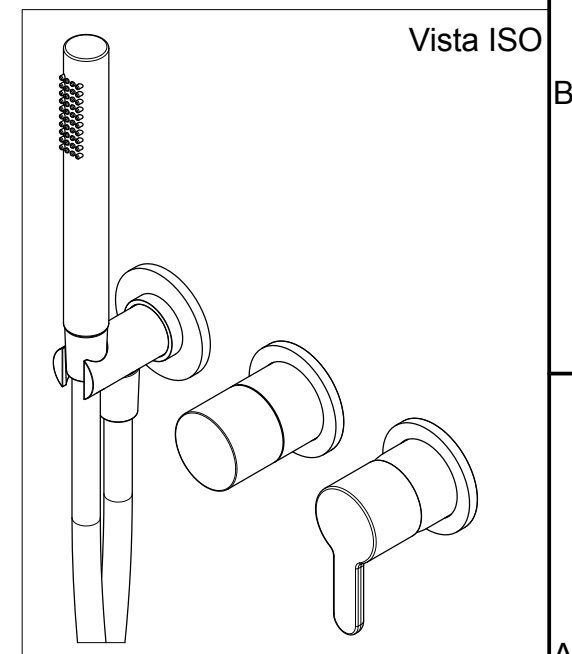

SCHEDA TECNICA / TECHNICAL DATA

RUBINETTERIE RITMONIO S.R.L. si riserva tutti i diritti connessi con il presente documento e con l'oggetto o la materia ivi rappresentati con divieto di riprodurlo, utilizzarlo o renderlo accessibile a terzi in assenza di previa autorizzazione. Disegno CAD non modificabile a mano

**Ritmonio**  
Living a quality experience.  
13019 VARALLO - (VC) - ITALY

SERIE  
DIAMETRO35 ELEGANCE

CODICE  
PR54GF201

DATA EMISSIONE  
16/07/2021

DENOMINAZIONE  
Miscelatore ad incasso per vasca/doccia  
Built-in single lever bath/shower mixer