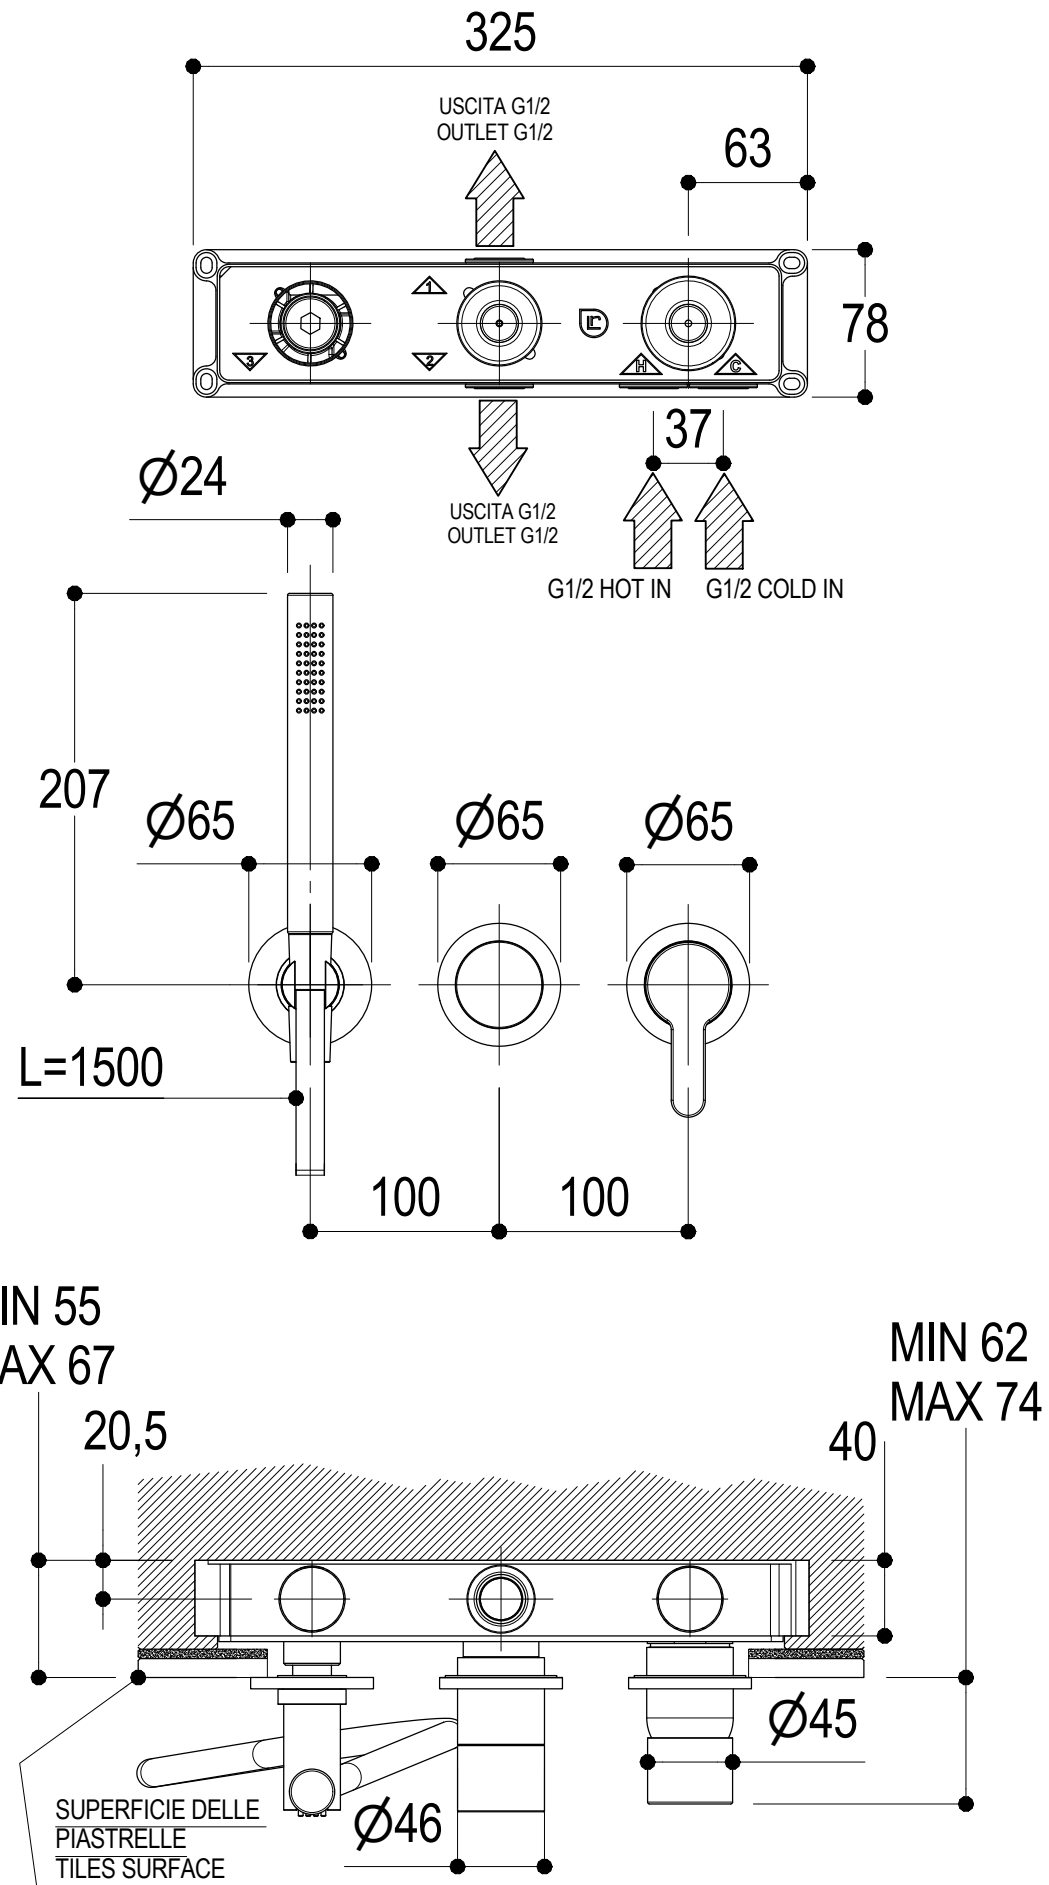

SCHEDA TECNICA / TECHNICAL DATA

RUBINETTERIE RITMONIO S.R.L. si riserva tutti i diritti connessi con il presente documento e con l'oggetto o la materia ivi rappresentati con divieto di riprodurlo, utilizzarlo o renderlo accessibile a terzi in assenza di previa autorizzazione. Disegno CAD non modificabile a mano

**Ritmonio**  
Living a quality experience.  
13019 VARALLO - (VC) - ITALY

SERIE  
DIAMETRO35 ELEGANCE

CODICE  
PR54GF201

DATA EMISSIONE  
16/07/2021

DENOMINAZIONE  
Miscelatore ad incasso per vasca/doccia  
Built-in single lever bath/shower mixer